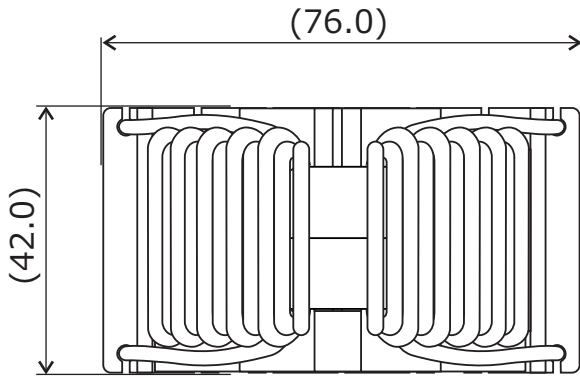

TP4CMR40NC

用途：コモンモードチョークなど

or