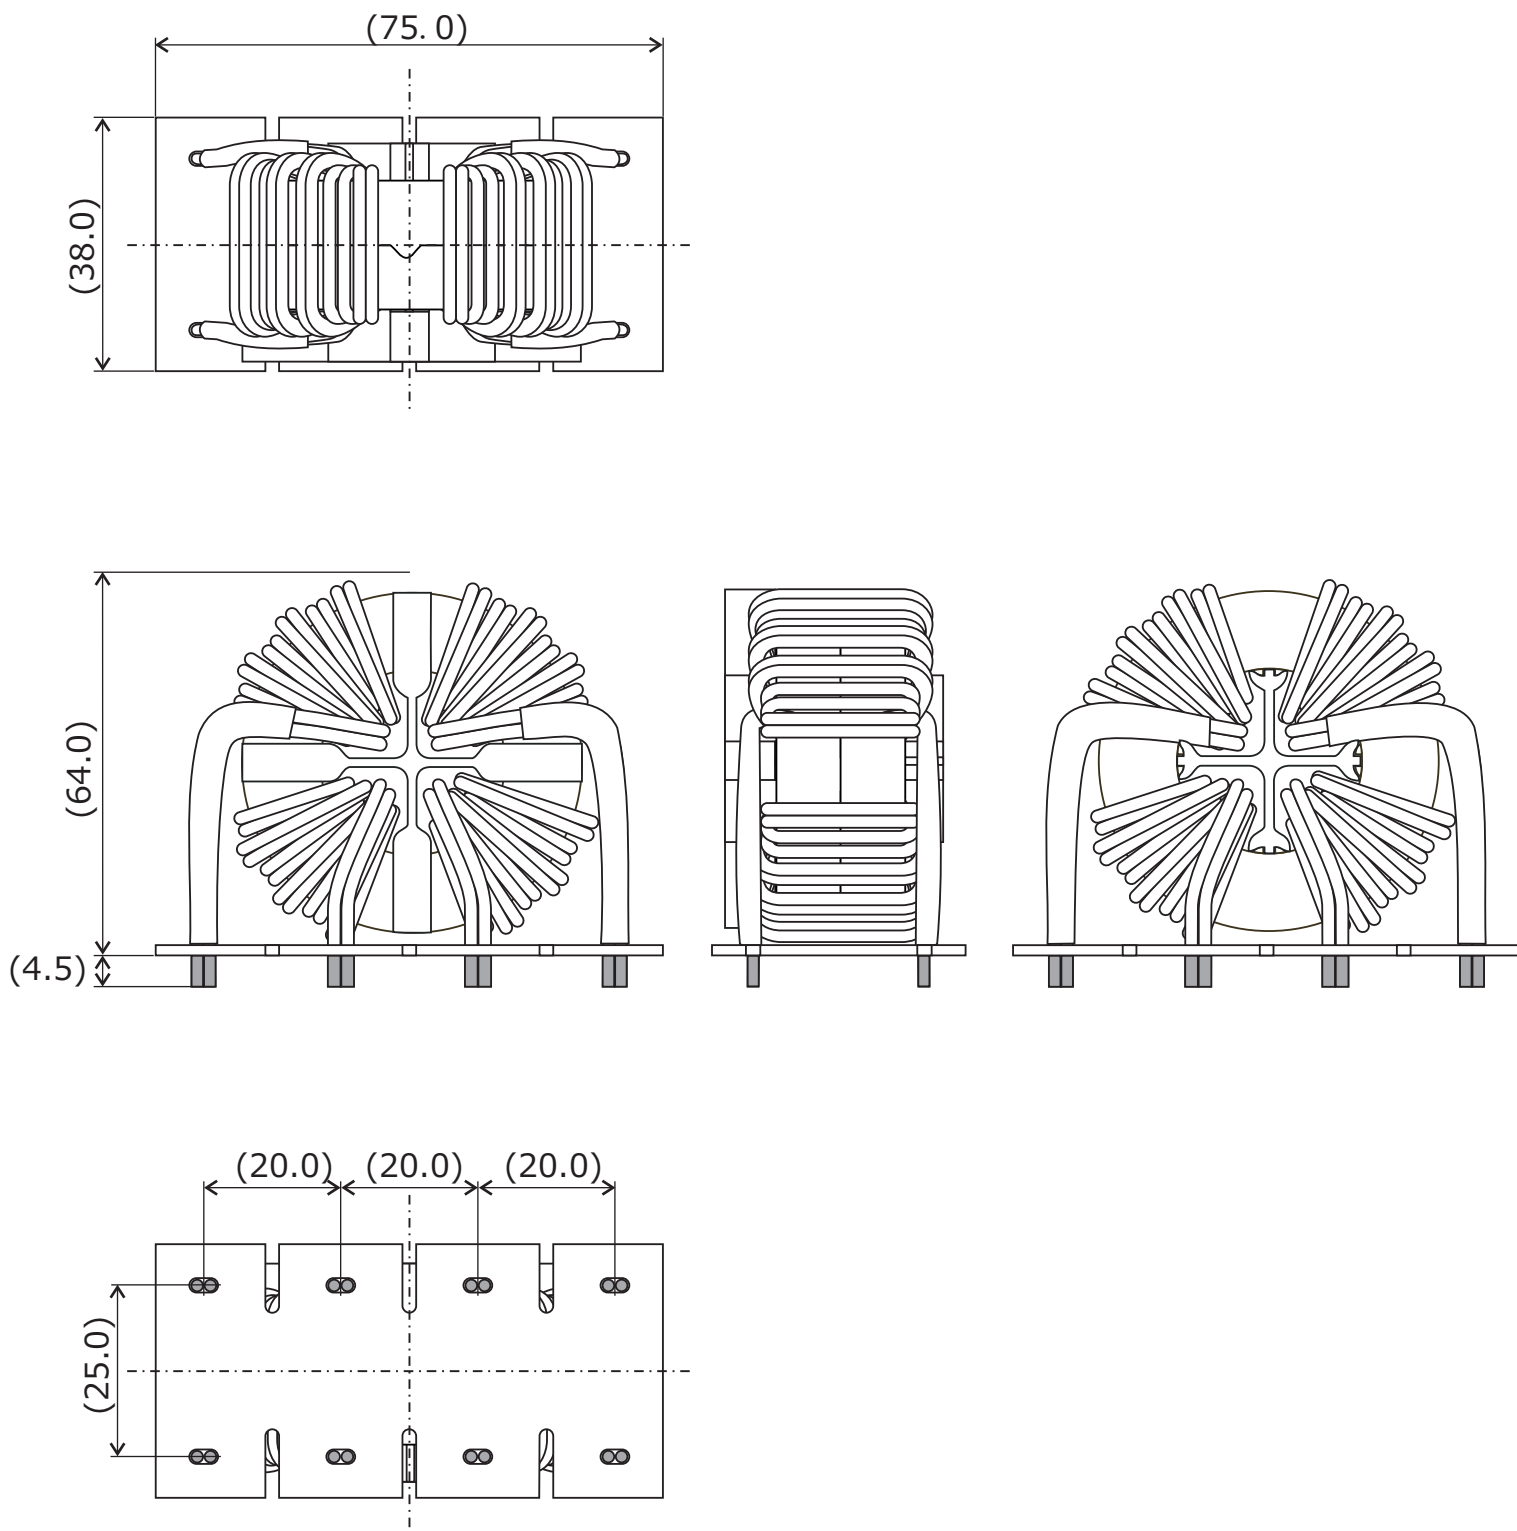

TP4CMR45NC

用途：コモンモードチョークなど

単位：mm

( )内寸法は参考値です。

※ご要望に合わせて作成致します。

製品については予告なく変更・製造中止する場合がございます。ご依頼の際は最新の情報をご確認願います。

お問い合わせ先：三和無線株式会社 営業部

電話：072-675-2558 E-mail：sanwa_sd@sanwa-musen.co.jp