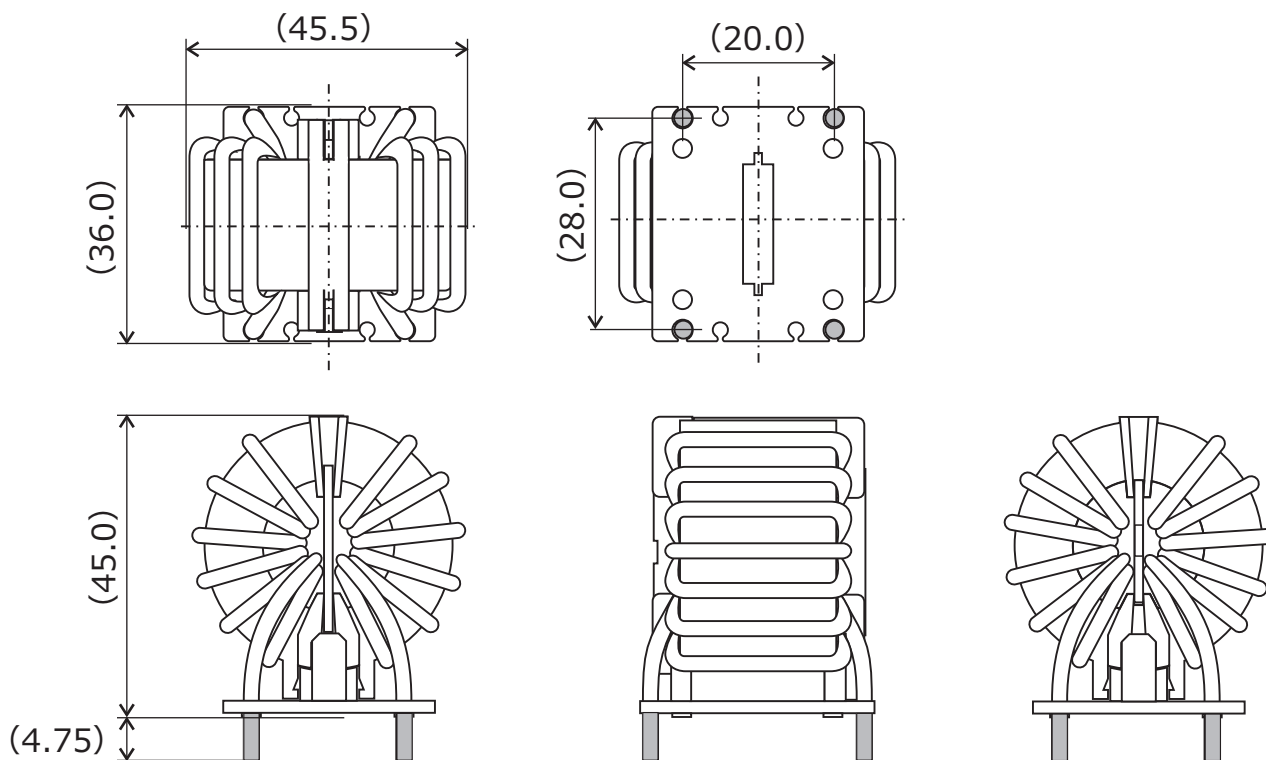

CMR25NC

用途：コモンモードチョークなど

CMR30NC

用途：コモンモードチョークなど

単位：mm

()内寸法は参考値です。

※ご要望に合わせて作成致します。

製品については予告なく変更・製造中止する場合がございます。ご依頼の際は最新の情報をご確認願います。

お問い合わせ先：三和無線株式会社 営業部

電話：072-675-2558 E-mail：sanwa_sd@sanwa-musen.co.jp

CMR33NCH

用途：コモンモードチョークなど

単位：mm

()内寸法は参考値です。

※ご要望に合わせて作成致します。

製品については予告なく変更・製造中止する場合がございます。ご依頼の際は最新の情報をご確認願います。

お問い合わせ先：三和無線株式会社 営業部

電話：072-675-2558 E-mail：sanwa_sd@sanwa-musen.co.jp

CMR36NCH

用途：コモンモードチョークなど

単位：mm

()内寸法は参考値です。

※ご要望に合わせて作成致します。

製品については予告なく変更・製造中止する場合がございます。ご依頼の際は最新の情報をご確認願います。