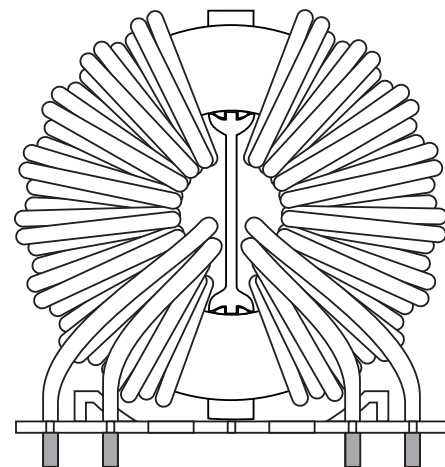

CMR45NC

用途：コモンモードチョークなど

単位：mm

( )内寸法は参考値です。

※ご要望に合わせて作成致します。

製品については予告なく変更・製造中止する場合がございます。ご依頼の際は最新の情報をご確認願います。

お問い合わせ先：三和無線株式会社 営業部

電話：072-675-2558 E-mail：sanwa_sd@sanwa-musen.co.jp