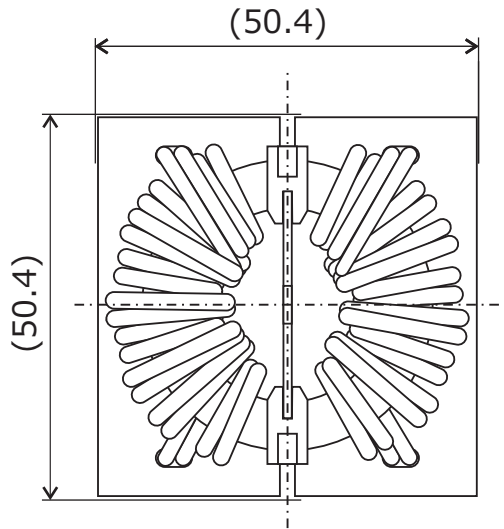

CMR25NC

用途：コモンモードチョークなど

CMR30NC

用途：コモンモードチョークなど

単位：mm

()内寸法は参考値です。

※ご要望に合わせて作成致します。

製品については予告なく変更・製造中止する場合がございます。ご依頼の際は最新の情報をご確認願います。

お問い合わせ先：三和無線株式会社 営業部

電話：072-675-2558 E-mail：sanwa_sd@sanwa-musen.co.jp

CMR33NCH

用途：コモンモードチョークなど

単位：mm

()内寸法は参考値です。

※ご要望に合わせて作成致します。

製品については予告なく変更・製造中止する場合がございます。ご依頼の際は最新の情報をご確認願います。

お問い合わせ先：三和無線株式会社 営業部

電話：072-675-2558 E-mail：sanwa_sd@sanwa-musen.co.jp

CMR36NCH

用途：コモンモードチョークなど

単位：mm

()内寸法は参考値です。

※ご要望に合わせて作成致します。

製品については予告なく変更・製造中止する場合がございます。ご依頼の際は最新の情報をご確認願います。