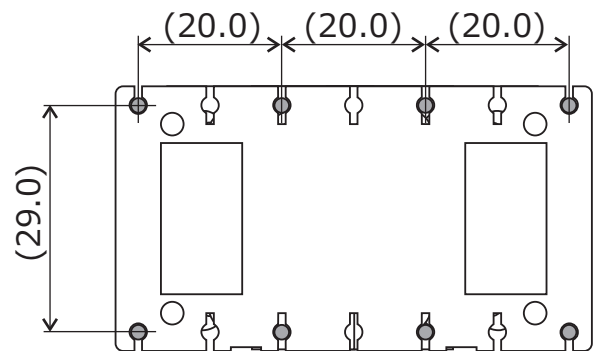

お問い合わせ先：三和無線株式会社 営業部

電話：072-675-2558 E-mail：sanwa_sd@sanwa-musen.co.jp

TP4CMR40NC

用途：コモンモードチョークなど

or

単位：mm

()内寸法は参考値です。

※ご要望に合わせて作成致します。