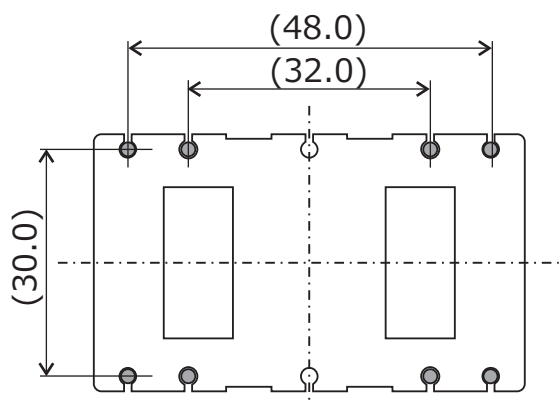

CMR45NC

用途：コモンモードチョークなど

単位：mm

( )内寸法は参考値です。

※ご要望に合わせて作成致します。

製品については予告なく変更・製造中止する場合がございます。ご依頼の際は最新の情報をご確認願います。

お問い合わせ先：三和無線株式会社 営業部

電話：072-675-2558 E-mail：sanwa_sd@sanwa-musen.co.jp