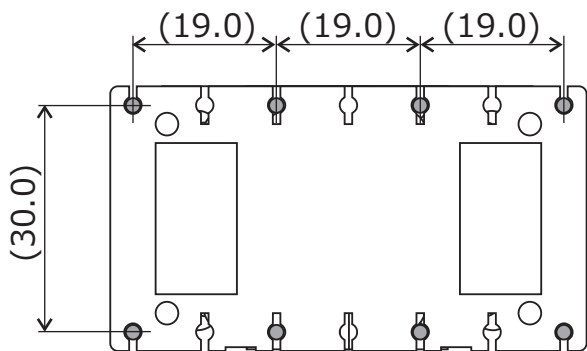

TP4CMR40NC

用途：コモンモードチョークなど

or