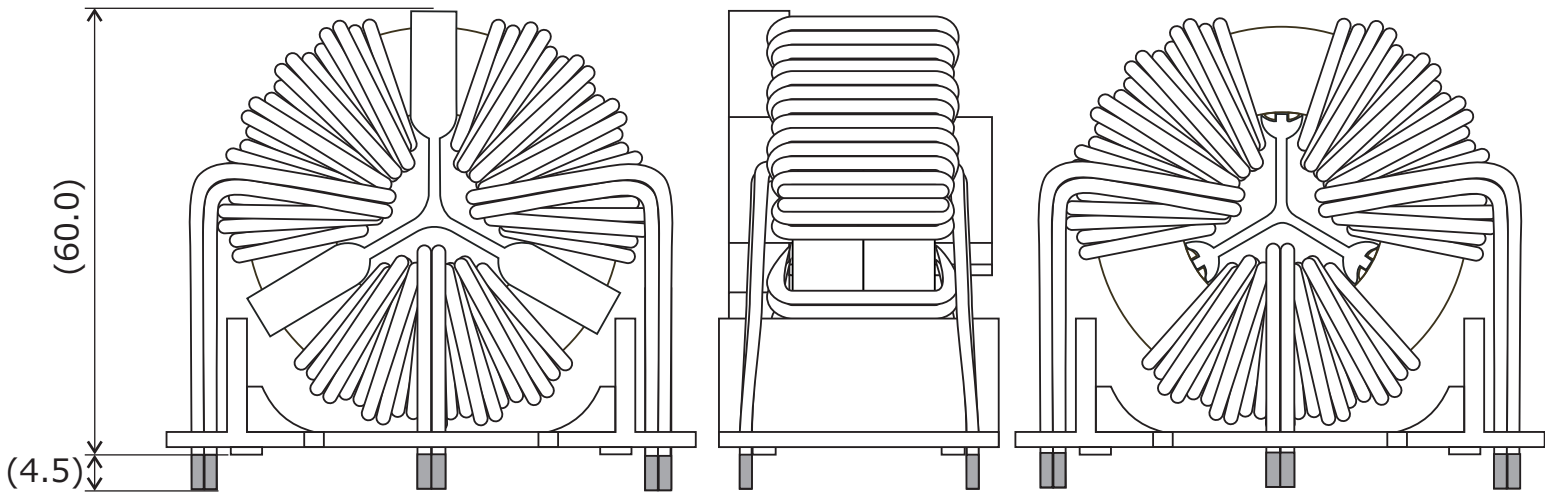

TPCMR45NC

用途：コモンモードチョークなど

単位：mm

( )内寸法は参考値です。

※ご要望に合わせて作成致します。

製品については予告なく変更・製造中止する場合がございます。ご依頼の際は最新の情報をご確認願います。

お問い合わせ先：三和無線株式会社 営業部

電話：072-675-2558 E-mail：sanwa_sd@sanwa-musen.co.jp