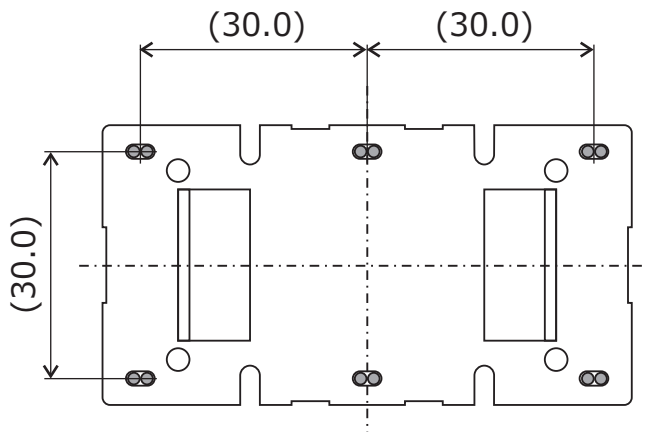

TPCMR45NC

用途：コモンモードチョークなど

単位：mm

( )内寸法は参考値です。

※ご要望に合わせて作成致します。

製品については予告なく変更・製造中止する場合がございます。ご依頼の際は最新の情報をご確認願います。

お問い合わせ先：三和無線株式会社 営業部

電話：072-675-2558 E-mail：sanwa_sd@sanwa-musen.co.jp