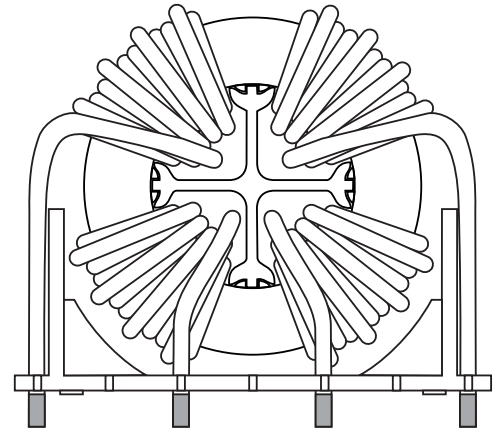

TP4CMR40NC

用途：コモンモードチョークなど

or