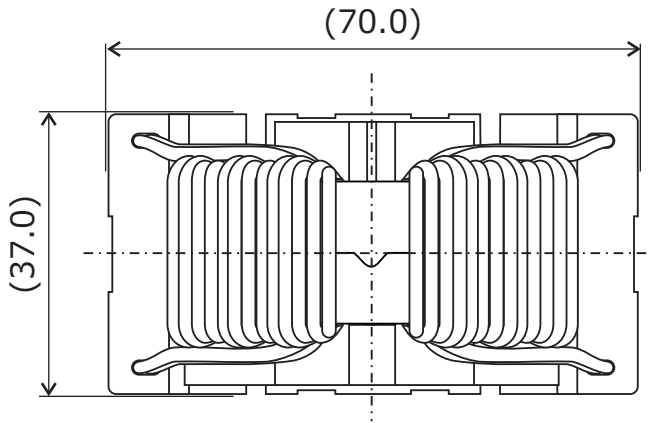

TPCMR45NC

用途：コモンモードチョークなど

単位：mm

( )内寸法は参考値です。

※ご要望に合わせて作成致します。

製品については予告なく変更・製造中止する場合がございます。ご依頼の際は最新の情報をご確認願います。

お問い合わせ先：三和無線株式会社 営業部

電話：072-675-2558 E-mail：sanwa_sd@sanwa-musen.co.jp