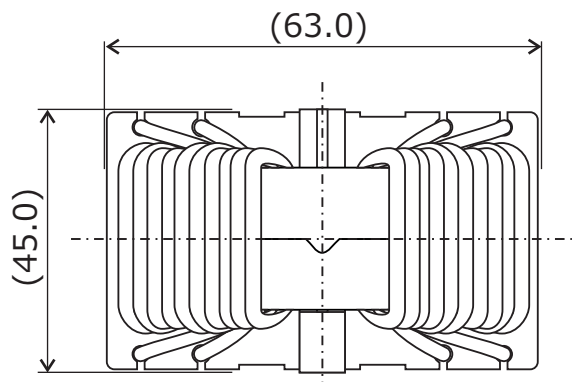

CMR45NC

用途：コモンモードチョークなど

単位：mm

( )内寸法は参考値です。

※ご要望に合わせて作成致します。

製品については予告なく変更・製造中止する場合がございます。ご依頼の際は最新の情報をご確認願います。

お問い合わせ先：三和無線株式会社 営業部

電話：072-675-2558 E-mail：sanwa_sd@sanwa-musen.co.jp