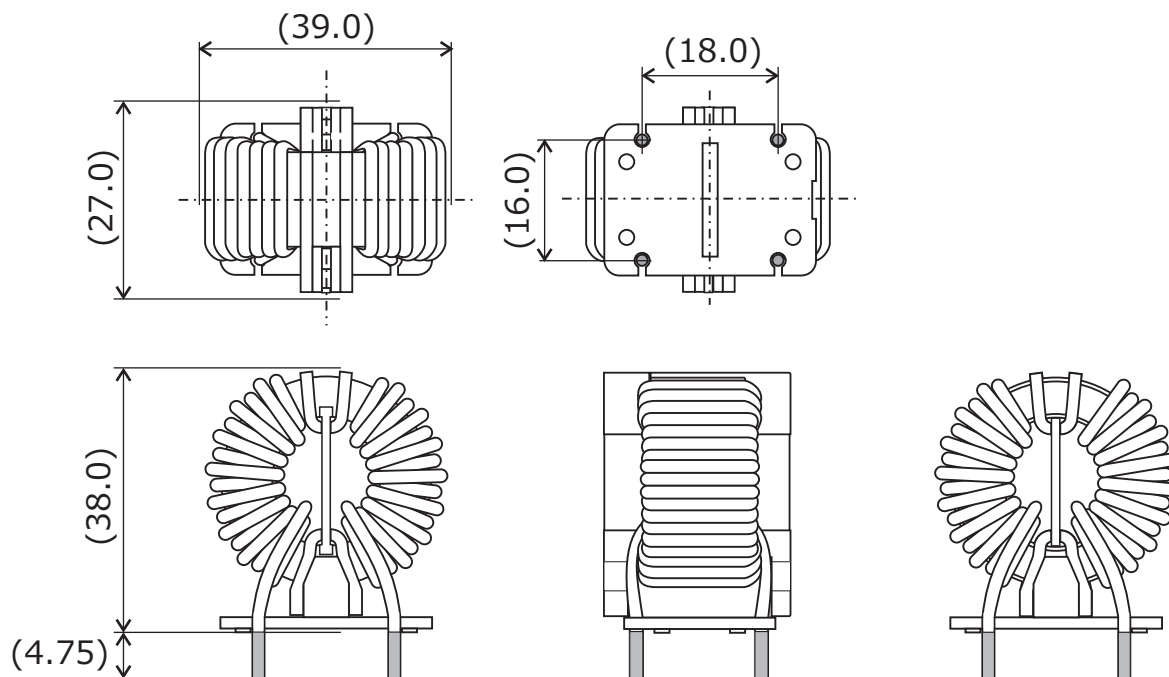

CMR25NC

用途：コモンモードチョークなど

CMR30NC

用途：コモンモードチョークなど

単位：mm

()内寸法は参考値です。

※ご要望に合わせて作成致します。

製品については予告なく変更・製造中止する場合がございます。ご依頼の際は最新の情報をご確認願います。

お問い合わせ先：三和無線株式会社 営業部

電話：072-675-2558 E-mail：sanwa_sd@sanwa-musen.co.jp

CMR33NCH

用途：コモンモードチョークなど

単位：mm

()内寸法は参考値です。

※ご要望に合わせて作成致します。

製品については予告なく変更・製造中止する場合がございます。ご依頼の際は最新の情報をご確認願います。

お問い合わせ先：三和無線株式会社 営業部

電話：072-675-2558 E-mail：sanwa_sd@sanwa-musen.co.jp

CMR36NCH

用途：コモンモードチョークなど

単位：mm

()内寸法は参考値です。

※ご要望に合わせて作成致します。

製品については予告なく変更・製造中止する場合がございます。ご依頼の際は最新の情報をご確認願います。