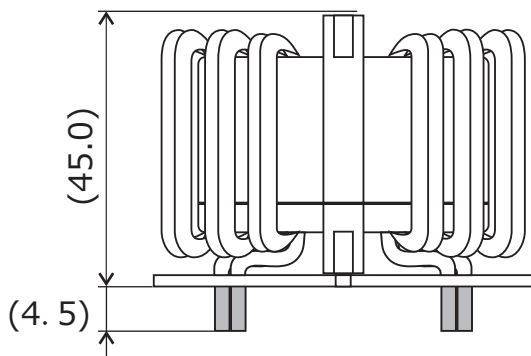

CMR25NC

用途：コモンモードチョークなど

CMR30NC

用途：コモンモードチョークなど

単位：mm

()内寸法は参考値です。

※ご要望に合わせて作成致します。

製品については予告なく変更・製造中止する場合がございます。ご依頼の際は最新の情報をご確認願います。

お問い合わせ先：三和無線株式会社 営業部

電話：072-675-2558 E-mail：sanwa_sd@sanwa-musen.co.jp

CMR33NCH

用途：コモンモードチョークなど

単位：mm

()内寸法は参考値です。

※ご要望に合わせて作成致します。

製品については予告なく変更・製造中止する場合がございます。ご依頼の際は最新の情報をご確認願います。

お問い合わせ先：三和無線株式会社 営業部

電話：072-675-2558 E-mail：sanwa_sd@sanwa-musen.co.jp

CMR36NCH

用途：コモンモードチョークなど

単位：mm

()内寸法は参考値です。

※ご要望に合わせて作成致します。

製品については予告なく変更・製造中止する場合がございます。ご依頼の際は最新の情報をご確認願います。