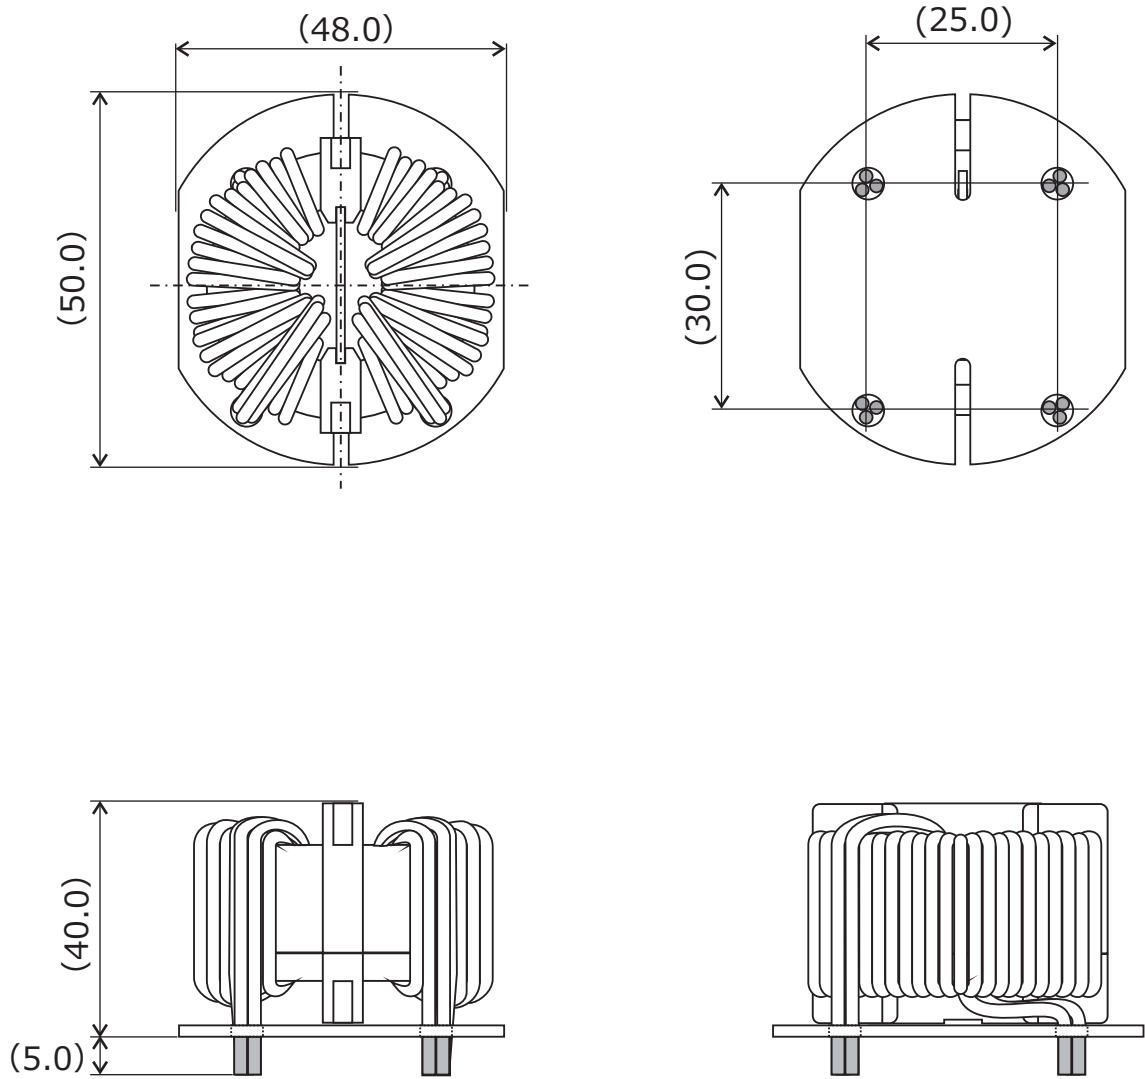

CMR25NC

用途：コモンモードチョークなど

CMR30NC

用途：コモンモードチョークなど

単位：mm

()内寸法は参考値です。

※ご要望に合わせて作成致します。

製品については予告なく変更・製造中止する場合がございます。ご依頼の際は最新の情報をご確認願います。

お問い合わせ先：三和無線株式会社 営業部

電話：072-675-2558 E-mail：sanwa_sd@sanwa-musen.co.jp

CMR33NCH

用途：コモンモードチョークなど

単位：mm

()内寸法は参考値です。

※ご要望に合わせて作成致します。

製品については予告なく変更・製造中止する場合がございます。ご依頼の際は最新の情報をご確認願います。