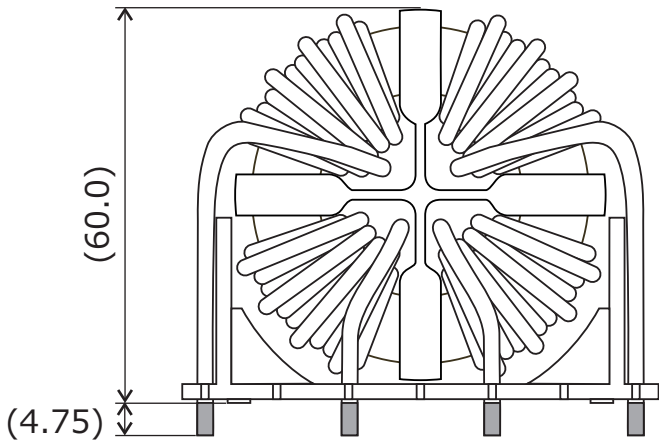

TP4CMR40NC

用途：コモンモードチョークなど

or