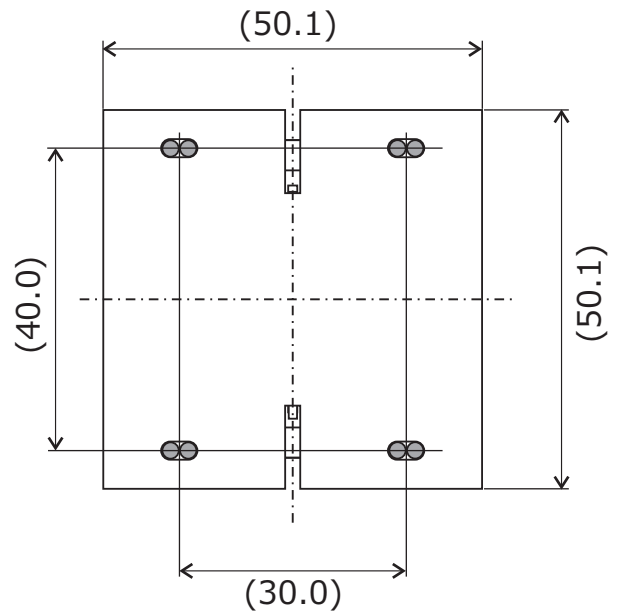

CMR36NCH

用途：コモンモードチョークなど

単位：mm

( )内寸法は参考値です。

※ご要望に合わせて作成致します。

製品については予告なく変更・製造中止する場合がございます。ご依頼の際は最新の情報をご確認願います。

お問い合わせ先：三和無線株式会社 営業部

電話：072-675-2558 E-mail：sanwa_sd@sanwa-musen.co.jp