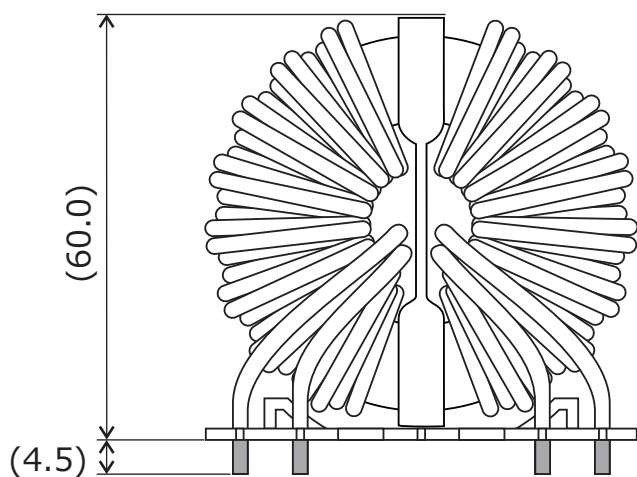

CMR45NC

用途：コモンモードチョークなど

単位：mm

( )内寸法は参考値です。

※ご要望に合わせて作成致します。

製品については予告なく変更・製造中止する場合がございます。ご依頼の際は最新の情報をご確認願います。

お問い合わせ先：三和無線株式会社 営業部

電話：072-675-2558 E-mail：sanwa_sd@sanwa-musen.co.jp