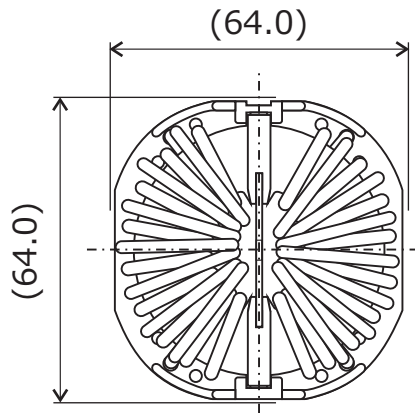

CMR47H

用途：コモンモードチョークなど

単位：mm

( )内寸法は参考値です。

※ご要望に合わせて作成致します。

製品については予告なく変更・製造中止する場合がございます。ご依頼の際は最新の情報をご確認願います。

お問い合わせ先：三和無線株式会社 営業部

電話：072-675-2558 E-mail：sanwa_sd@sanwa-musen.co.jp