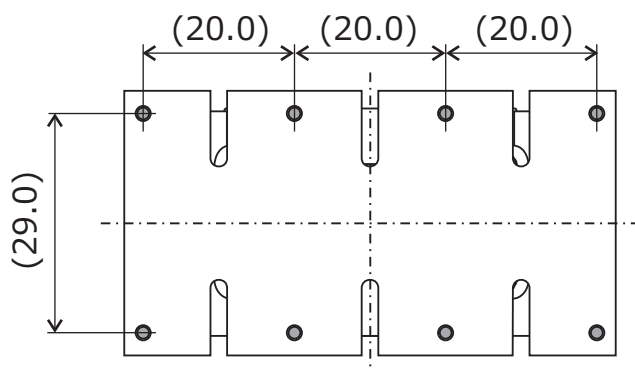

TP4CMR38

用途：コモンモードチョークなど

単位：mm

( )内寸法は参考値です。

※ご要望に合わせて作成致します。

製品については予告なく変更・製造中止する場合がございます。ご依頼の際は最新の情報をご確認願います。

お問い合わせ先：三和無線株式会社 営業部

電話：072-675-2558 E-mail：sanwa_sd@sanwa-musen.co.jp