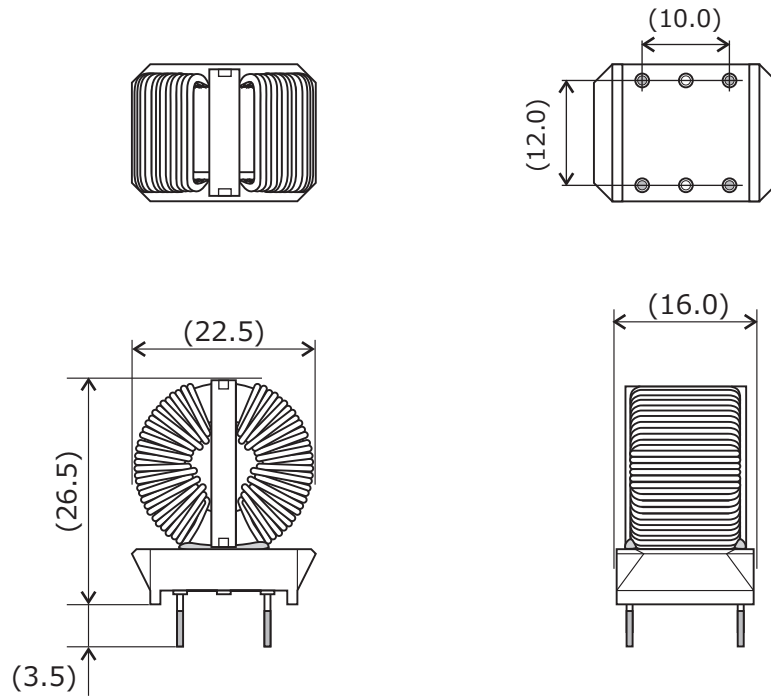

CMR16

用途：コモンモードチョークなど

CMR16H

用途：コモンモードチョークなど

単位：mm

()内寸法は参考値です。

※ご要望に合わせて作成致します。

製品については予告なく変更・製造中止する場合がございます。ご依頼の際は最新の情報をご確認願います。