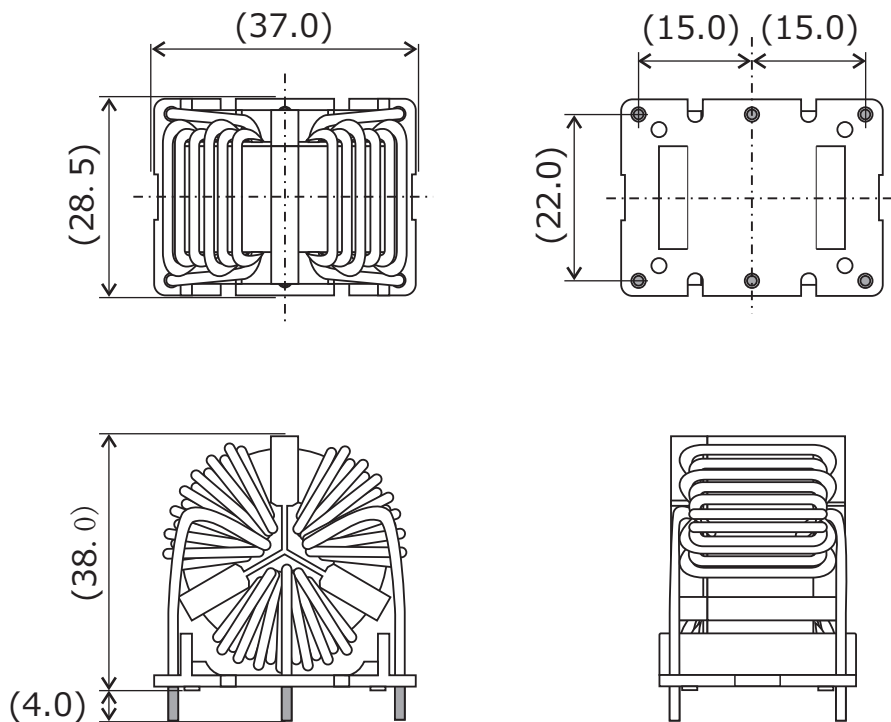

TPCMR25

用途：コモンモードチョークなど