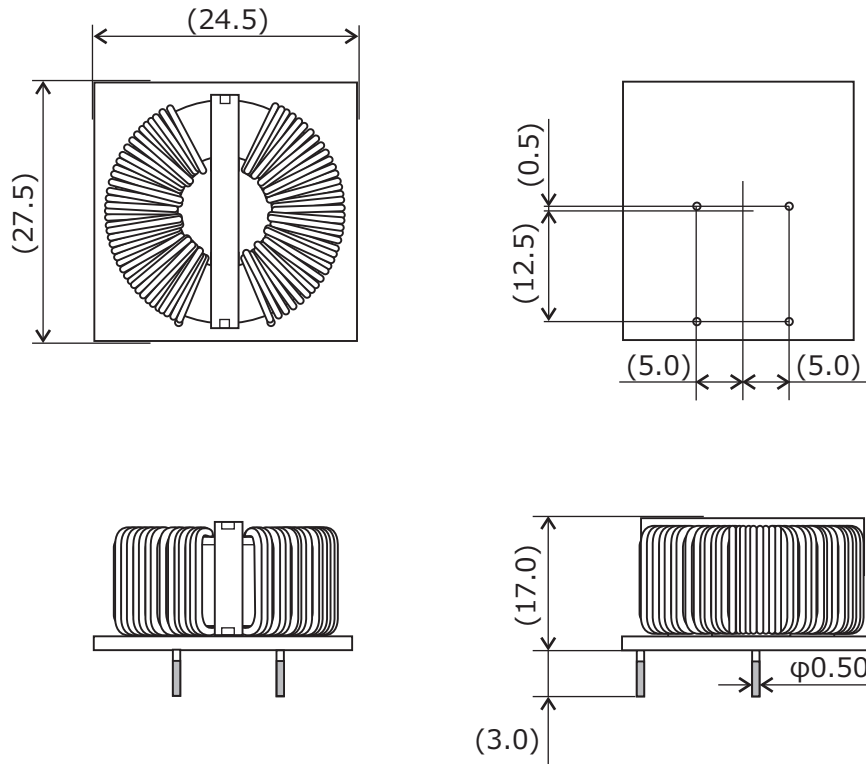

CMR16

用途：コモンモードチョークなど

CMR16H

用途：コモンモードチョークなど

単位：mm

()内寸法は参考値です。

※ご要望に合わせて作成致します。

製品については予告なく変更・製造中止する場合がございます。ご依頼の際は最新の情報をご確認願います。