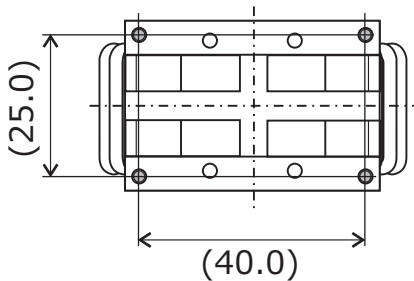

CMR47

用途：コモンモードチョークなど

単位：mm

( )内寸法は参考値です。

※ご要望に合わせて作成致します。

製品については予告なく変更・製造中止する場合がございます。ご依頼の際は最新の情報をご確認願います。

お問い合わせ先：三和無線株式会社 営業部

電話：072-675-2558 E-mail：sanwa_sd@sanwa-musen.co.jp