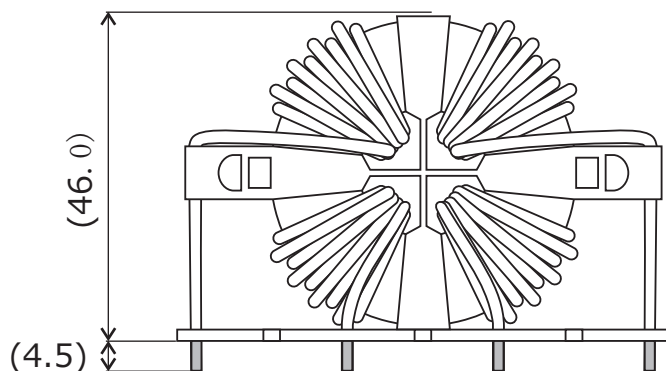

TP4CMR38

用途：コモンモードチョークなど

単位：mm

( )内寸法は参考値です。

※ご要望に合わせて作成致します。

製品については予告なく変更・製造中止する場合がございます。ご依頼の際は最新の情報をご確認願います。

お問い合わせ先：三和無線株式会社 営業部

電話：072-675-2558 E-mail：sanwa_sd@sanwa-musen.co.jp