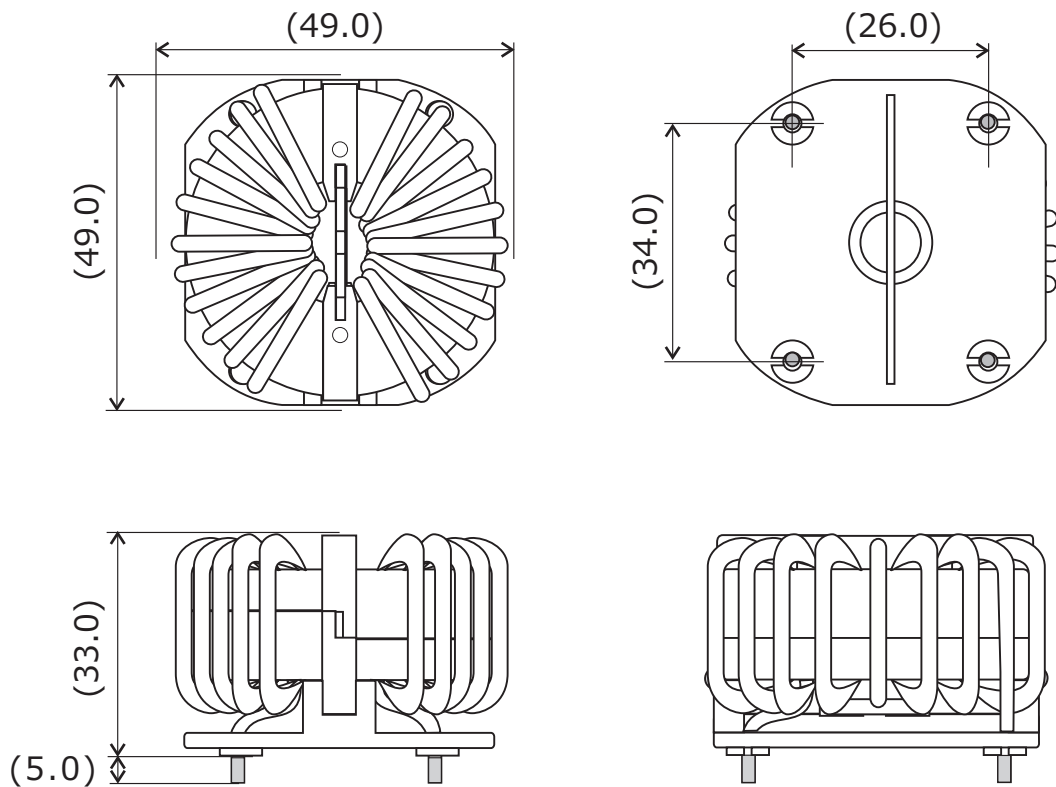

TPCMR38

用途：コモンモードチョークなど

CMR38H

用途：コモンモードチョークなど

単位：mm

()内寸法は参考値です。

※ご要望に合わせて作成致します。

製品については予告なく変更・製造中止する場合がございます。ご依頼の際は最新の情報をご確認願います。