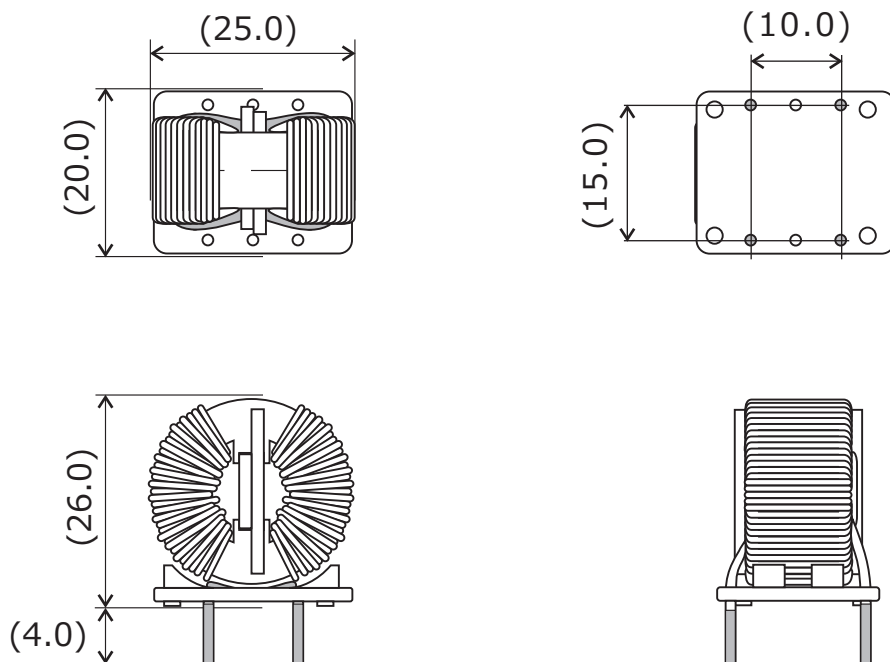

CMR18

用途：コモンモードチョークなど

CMR18H

用途：コモンモードチョークなど