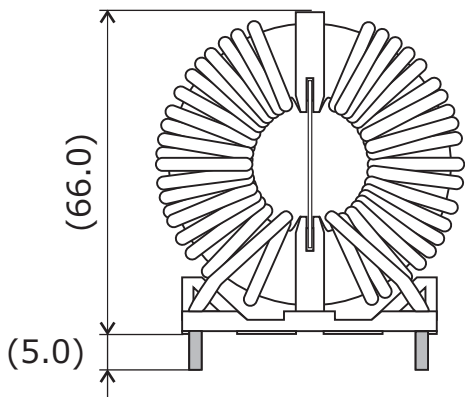

CMR47

用途：コモンモードチョークなど

単位：mm

( )内寸法は参考値です。

※ご要望に合わせて作成致します。

製品については予告なく変更・製造中止する場合がございます。ご依頼の際は最新の情報をご確認願います。

お問い合わせ先：三和無線株式会社 営業部

電話：072-675-2558 E-mail：sanwa_sd@sanwa-musen.co.jp