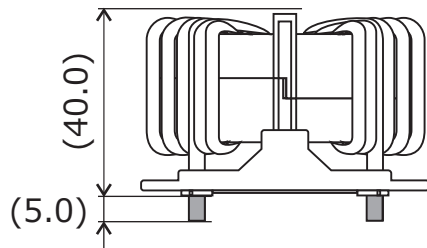

CMR47H

用途：コモンモードチョークなど

単位：mm

( )内寸法は参考値です。

※ご要望に合わせて作成致します。

製品については予告なく変更・製造中止する場合がございます。ご依頼の際は最新の情報をご確認願います。

お問い合わせ先：三和無線株式会社 営業部

電話：072-675-2558 E-mail：sanwa_sd@sanwa-musen.co.jp