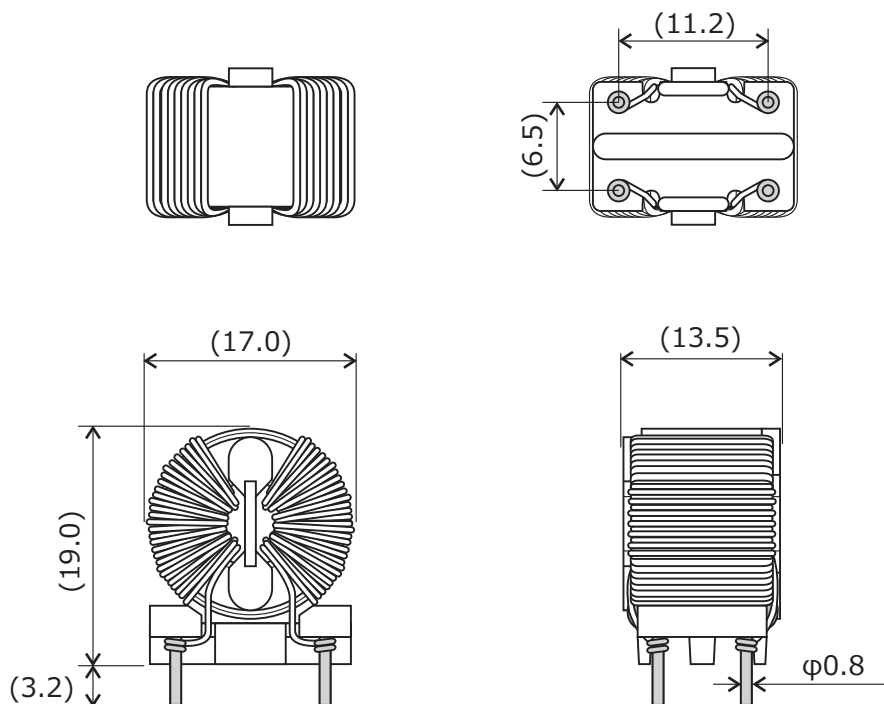

CMR12

用途：コモンモードチョークなど

単位：mm

( )内寸法は参考値です。

※ご要望に合わせて作成致します。

製品については予告なく変更・製造中止する場合がございます。ご依頼の際は最新の情報をご確認願います。

お問い合わせ先：三和無線株式会社 営業部

電話：072-675-2558 E-mail：sanwa_sd@sanwa-musen.co.jp