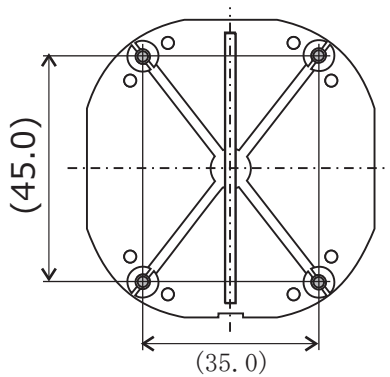

CMR47H

用途：コモンモードチョークなど

単位：mm

( )内寸法は参考値です。

※ご要望に合わせて作成致します。

製品については予告なく変更・製造中止する場合がございます。ご依頼の際は最新の情報をご確認願います。

お問い合わせ先：三和無線株式会社 営業部

電話：072-675-2558 E-mail：sanwa_sd@sanwa-musen.co.jp