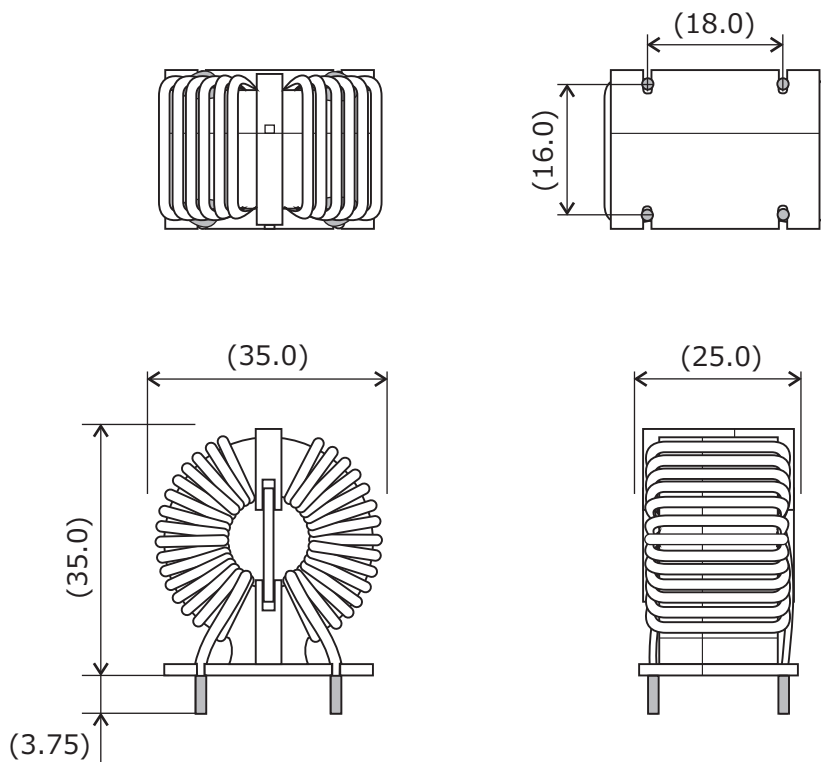

CMR25L

用途：コモンモードチョークなど