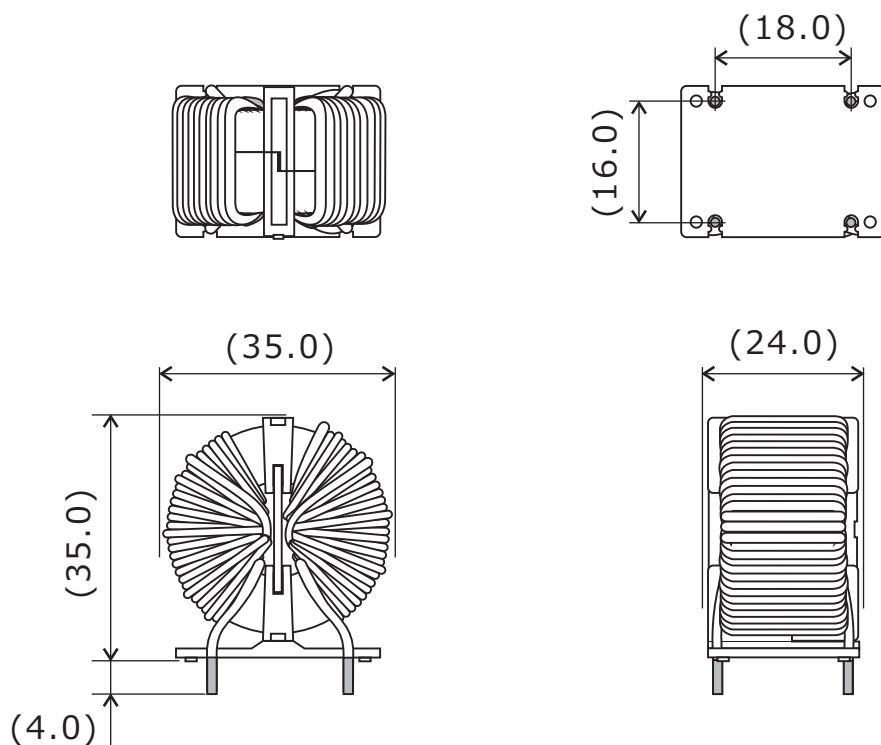

CMR25

用途：コモンモードチョークなど