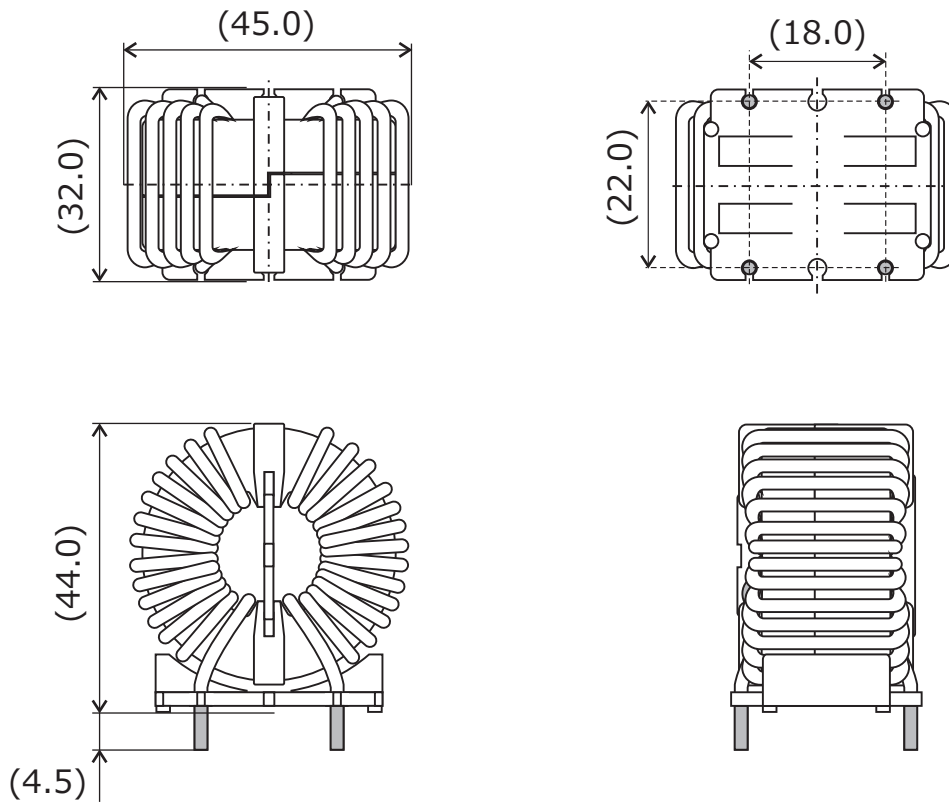

CMR31

用途：コモンモードチョークなど

単位：mm

( )内寸法は参考値です。

※ご要望に合わせて作成致します。

製品については予告なく変更・製造中止する場合がございます。ご依頼の際は最新の情報をご確認願います。

お問い合わせ先：三和無線株式会社 営業部

電話：072-675-2558 E-mail：sanwa_sd@sanwa-musen.co.jp