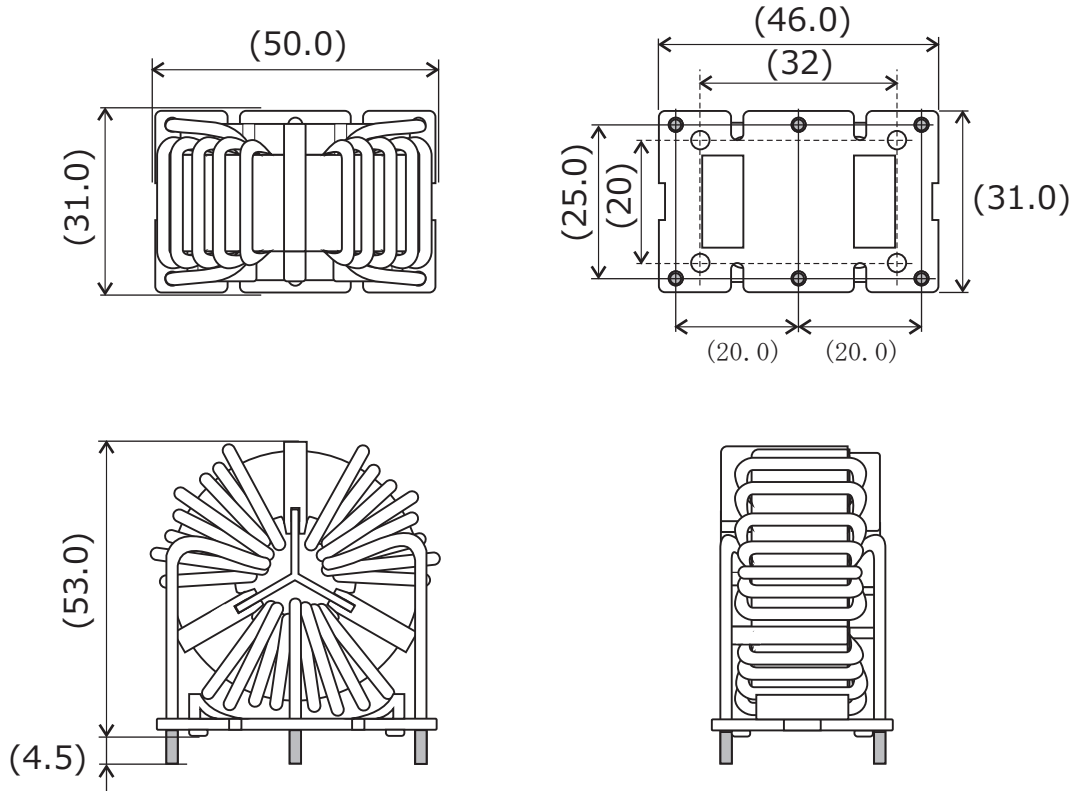

CMR31

用途：コモンモードチョークなど

単位：mm

()内寸法は参考値です。

※ご要望に合わせて作成致します。

製品については予告なく変更・製造中止する場合がございます。ご依頼の際は最新の情報をご確認願います。

お問い合わせ先：三和無線株式会社 営業部

電話：072-675-2558 E-mail：sanwa_sd@sanwa-musen.co.jp

TPCMR38

用途：コモンモードチョークなど

CMR38H

用途：コモンモードチョークなど

単位：mm

()内寸法は参考値です。

※ご要望に合わせて作成致します。

製品については予告なく変更・製造中止する場合がございます。ご依頼の際は最新の情報をご確認願います。