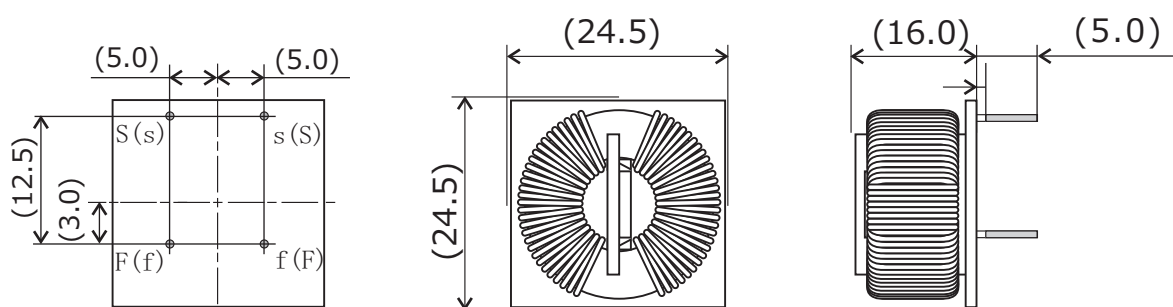

単位：mm

( )内寸法は参考値です。

※ご要望に合わせて作成致します。

製品については予告なく変更・製造中止する場合がございます。ご依頼の際は最新の情報をご確認願います。

お問い合わせ先：三和無線株式会社 営業部

電話：072-675-2558 E-mail：sanwa_sd@sanwa-musen.co.jp