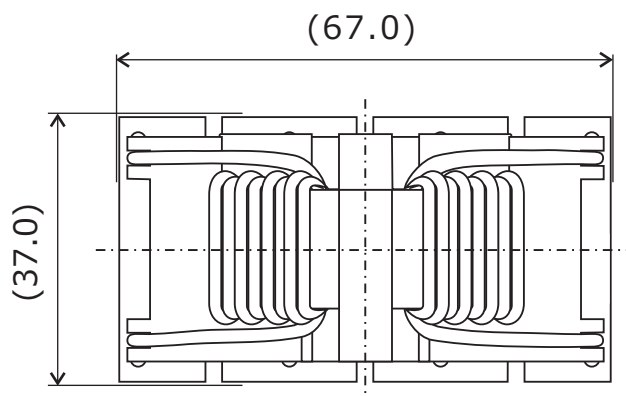

TP4CMR38

用途：コモンモードチョークなど

単位：mm

( )内寸法は参考値です。

※ご要望に合わせて作成致します。

製品については予告なく変更・製造中止する場合がございます。ご依頼の際は最新の情報をご確認願います。

お問い合わせ先：三和無線株式会社 営業部

電話：072-675-2558 E-mail：sanwa_sd@sanwa-musen.co.jp