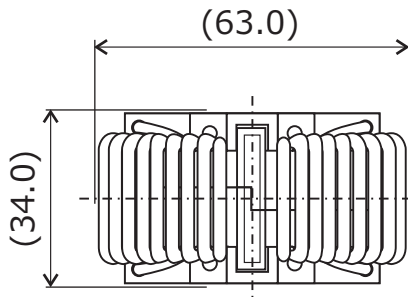

CMR47

用途：コモンモードチョークなど

単位：mm

( )内寸法は参考値です。

※ご要望に合わせて作成致します。

製品については予告なく変更・製造中止する場合がございます。ご依頼の際は最新の情報をご確認願います。

お問い合わせ先：三和無線株式会社 営業部

電話：072-675-2558 E-mail：sanwa_sd@sanwa-musen.co.jp