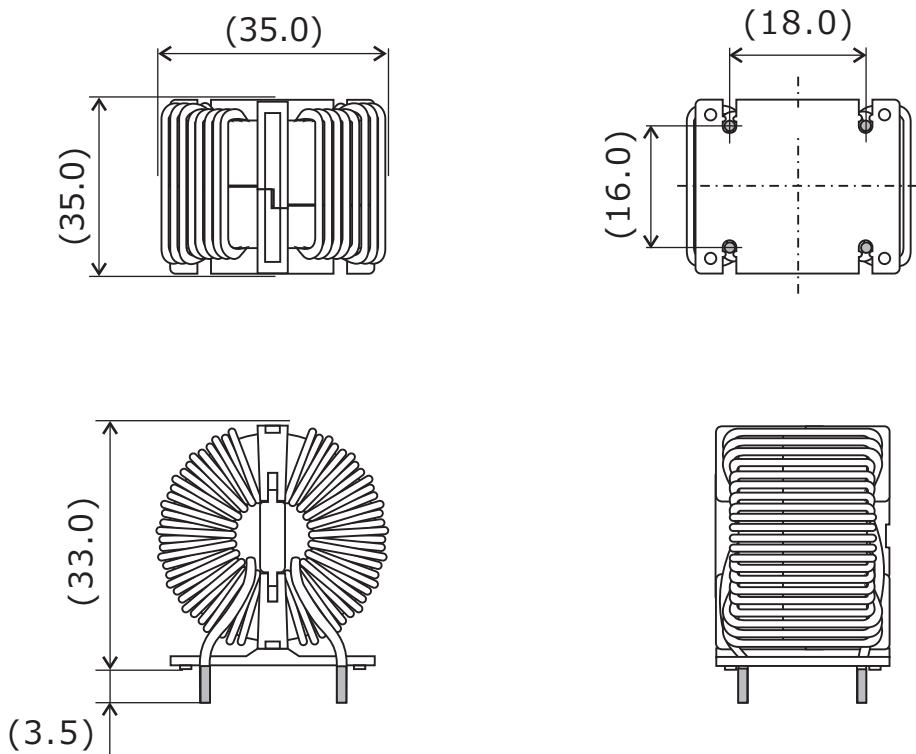

単位：mm

()内寸法は参考値です。

※ご要望に合わせて作成致します。

製品については予告なく変更・製造中止する場合がございます。ご依頼の際は最新の情報をご確認願います。

お問い合わせ先：三和無線株式会社 営業部

電話：072-675-2558 E-mail：sanwa_sd@sanwa-musen.co.jp

OR25LL

用途：コモンモードチョークなど