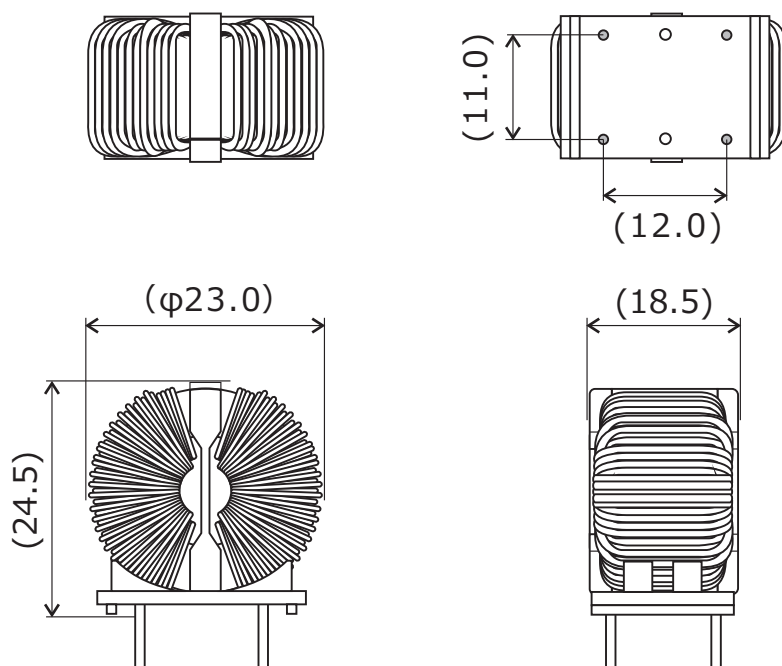

CMR18L

用途：コモンモードチョークなど

単位：mm

( )内寸法は参考値です。

※ご要望に合わせて作成致します。

製品については予告なく変更・製造中止する場合がございます。ご依頼の際は最新の情報をご確認願います。

お問い合わせ先：三和無線株式会社 営業部

電話：072-675-2558 E-mail：sanwa_sd@sanwa-musen.co.jp