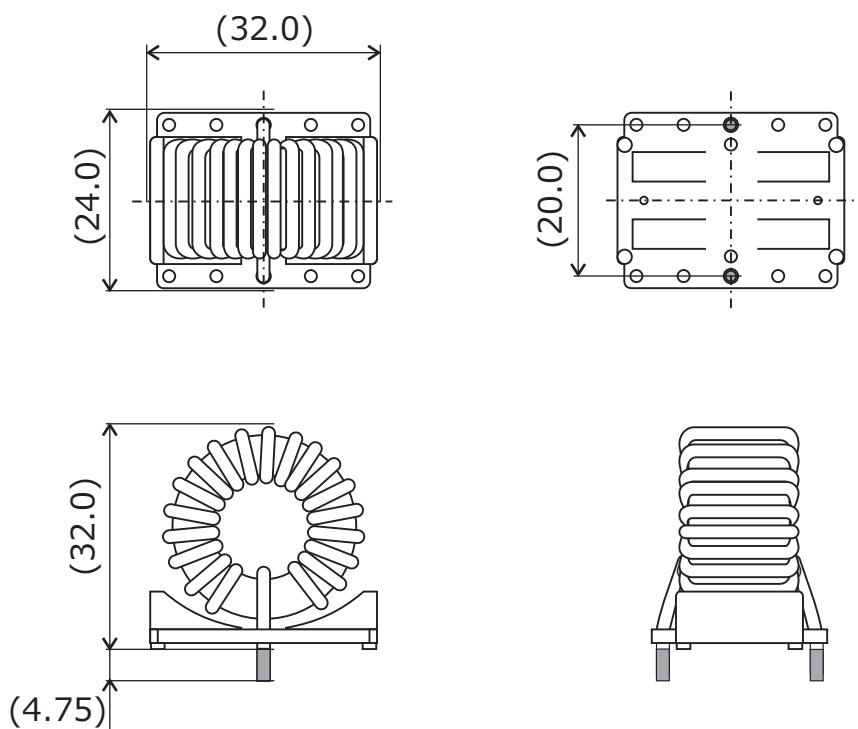

NMR17

用途：ノーマルモードチョークなど

単位：mm

()内寸法は参考値です。

※ご要望に合わせて作成致します。

製品については予告なく変更・製造中止する場合がございます。ご依頼の際は最新の情報をご確認願います。

お問い合わせ先：三和無線株式会社 営業部

電話：072-675-2558 E-mail：sanwa_sd@sanwa-musen.co.jp

NMR23

用途：ノーマルモードチョークなど

単位：mm

()内寸法は参考値です。

※ご要望に合わせて作成致します。

製品については予告なく変更・製造中止する場合がございます。ご依頼の際は最新の情報をご確認願います。

お問い合わせ先：三和無線株式会社 営業部

電話：072-675-2558 E-mail：sanwa_sd@sanwa-musen.co.jp

NMC38EE

用途：PFCチョークなど

コアの実効断面積 (Ae)

1.767 cm²

単位：mm

()内寸法は参考値です。

※ご要望に合わせて作成致します。

製品については予告なく変更・製造中止する場合がございます。ご依頼の際は最新の情報をご確認願います。