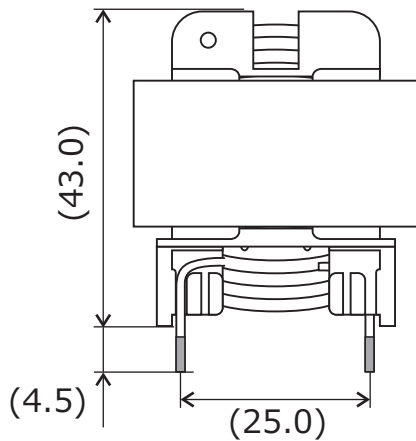

NMR40H

用途：ノーマルモードチョークなど

単位：mm

()内寸法は参考値です。

※ご要望に合わせて作成致します。

製品については予告なく変更・製造中止する場合がございます。ご依頼の際は最新の情報をご確認願います。

お問い合わせ先：三和無線株式会社 営業部

電話：072-675-2558 E-mail：sanwa_sd@sanwa-musen.co.jp

NMR57

用途：ノーマルモードチョークなど

単位：mm

()内寸法は参考値です。

※ご要望に合わせて作成致します。

製品については予告なく変更・製造中止する場合がございます。ご依頼の際は最新の情報をご確認願います。

お問い合わせ先：三和無線株式会社 営業部

電話：072-675-2558 E-mail：sanwa_sd@sanwa-musen.co.jp

NMC38EE

用途：PFCチョークなど

コアの実効断面積 (Ae)

1.767 cm²

単位：mm

()内寸法は参考値です。

※ご要望に合わせて作成致します。

製品については予告なく変更・製造中止する場合がございます。ご依頼の際は最新の情報をご確認願います。

お問い合わせ先：三和無線株式会社 営業部

電話：072-675-2558 E-mail：sanwa_sd@sanwa-musen.co.jp

FC38EQ

用途：チョークコイルなど

コアの実効断面積 (Ae)

1.523 cm²

単位：mm

()内寸法は参考値です。