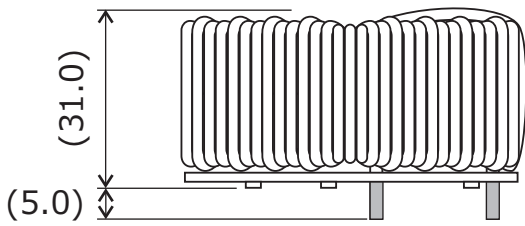

NMR40H

用途：ノーマルモードチョークなど

単位：mm

( )内寸法は参考値です。

※ご要望に合わせて作成致します。

製品については予告なく変更・製造中止する場合がございます。ご依頼の際は最新の情報をご確認願います。

お問い合わせ先：三和無線株式会社 営業部

電話：072-675-2558 E-mail：sanwa_sd@sanwa-musen.co.jp