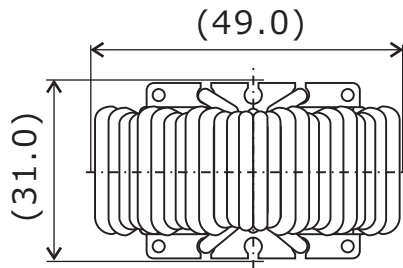

NMR35

用途：ノーマルモードチョークなど

単位：mm

( )内寸法は参考値です。

※ご要望に合わせて作成致します。

製品については予告なく変更・製造中止する場合がございます。ご依頼の際は最新の情報をご確認願います。

お問い合わせ先：三和無線株式会社 営業部

電話：072-675-2558 E-mail：sanwa_sd@sanwa-musen.co.jp