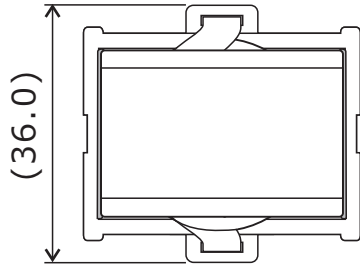

NMC38EE

用途：PFCチョークなど

コアの実効断面積 (Ae)

1.767 cm²

単位：mm

()内寸法は参考値です。

※ご要望に合わせて作成致します。

製品については予告なく変更・製造中止する場合がございます。ご依頼の際は最新の情報をご確認願います。

お問い合わせ先：三和無線株式会社 営業部

電話：072-675-2558 E-mail：sanwa_sd@sanwa-musen.co.jp

FC38EQ

用途：チョークコイルなど

コアの実効断面積 (Ae)

1.523 cm²

単位：mm

()内寸法は参考値です。