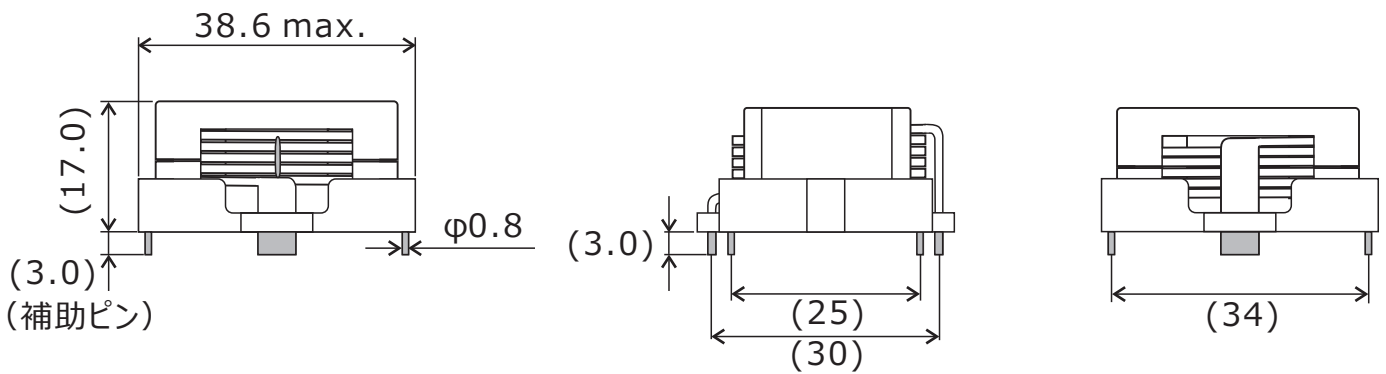

NMC38EE

用途：PFCチョークなど

コアの実効断面積 (Ae)

1.767 cm²

単位：mm

()内寸法は参考値です。

※ご要望に合わせて作成致します。

製品については予告なく変更・製造中止する場合がございます。ご依頼の際は最新の情報をご確認願います。

お問い合わせ先：三和無線株式会社 営業部

電話：072-675-2558 E-mail：sanwa_sd@sanwa-musen.co.jp

FC38EQ

用途：チョークコイルなど

コアの実効断面積 (Ae)

1.523 cm²

単位：mm

()内寸法は参考値です。