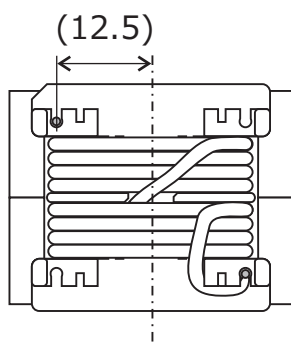

NMR40H

用途：ノーマルモードチョークなど

単位：mm

()内寸法は参考値です。

※ご要望に合わせて作成致します。

製品については予告なく変更・製造中止する場合がございます。ご依頼の際は最新の情報をご確認願います。

お問い合わせ先：三和無線株式会社 営業部

電話：072-675-2558 E-mail：sanwa_sd@sanwa-musen.co.jp

NMR57

用途：ノーマルモードチョークなど

単位：mm

()内寸法は参考値です。

※ご要望に合わせて作成致します。

製品については予告なく変更・製造中止する場合がございます。ご依頼の際は最新の情報をご確認願います。

お問い合わせ先：三和無線株式会社 営業部

電話：072-675-2558 E-mail：sanwa_sd@sanwa-musen.co.jp

NMC38EE

用途：PFCチョークなど

コアの実効断面積 (Ae)

1.767 cm²

単位：mm

()内寸法は参考値です。

※ご要望に合わせて作成致します。

製品については予告なく変更・製造中止する場合がございます。ご依頼の際は最新の情報をご確認願います。

お問い合わせ先：三和無線株式会社 営業部

電話：072-675-2558 E-mail：sanwa_sd@sanwa-musen.co.jp

FC38EQ

用途：チョークコイルなど

コアの実効断面積 (Ae)

1.523 cm²

単位：mm

()内寸法は参考値です。