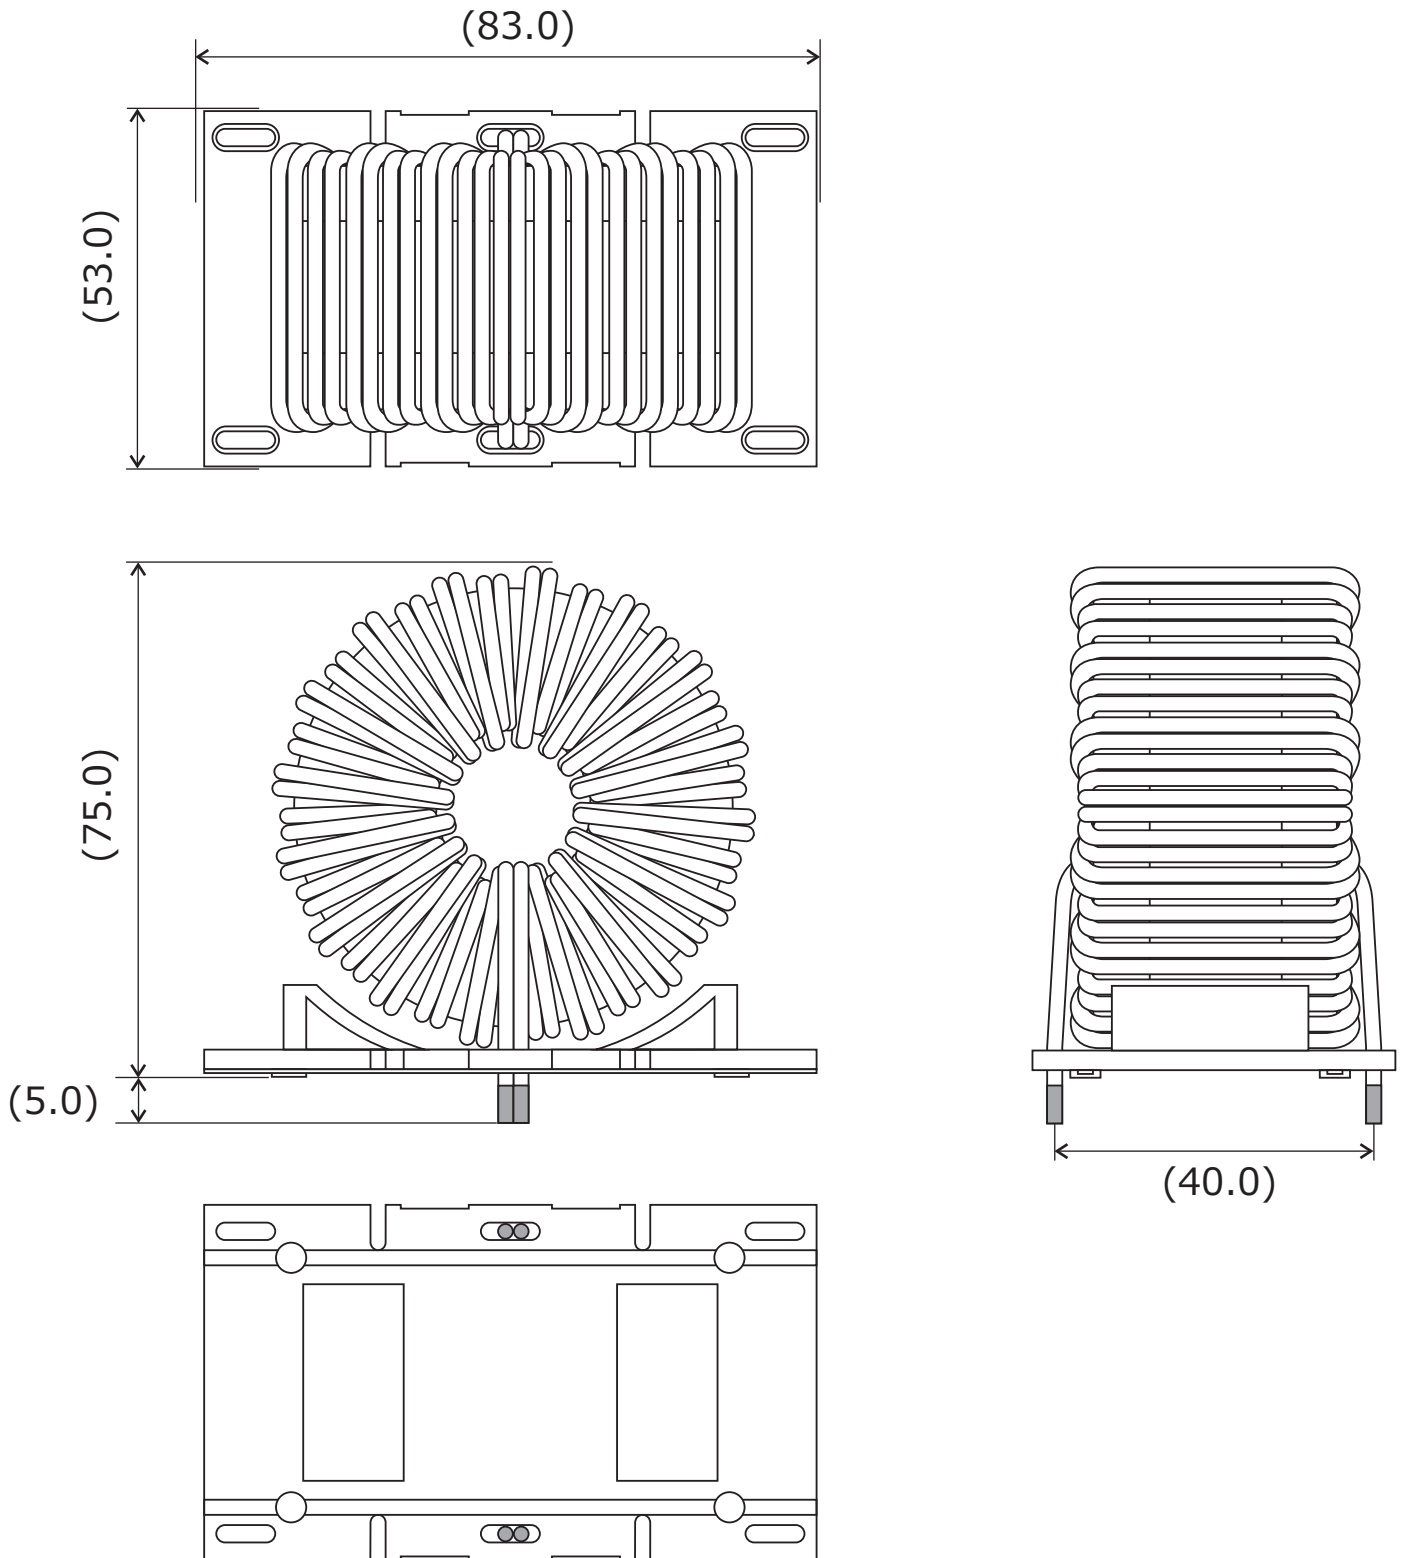

NMR57

用途：ノーマルモードチョークなど

単位：mm

( )内寸法は参考値です。

※ご要望に合わせて作成致します。

製品については予告なく変更・製造中止する場合がございます。ご依頼の際は最新の情報をご確認願います。

お問い合わせ先：三和無線株式会社 営業部

電話：072-675-2558 E-mail：sanwa_sd@sanwa-musen.co.jp