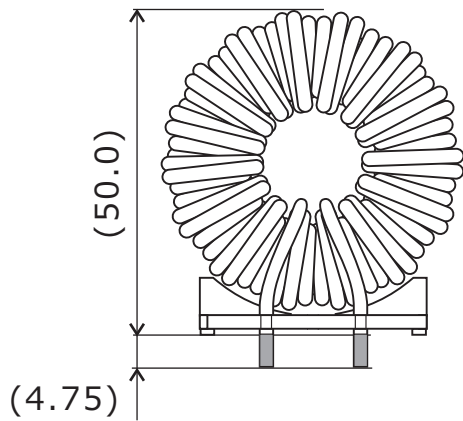

NMR33

用途：ノーマルモードチョークなど

単位：mm

()内寸法は参考値です。

※ご要望に合わせて作成致します。

製品については予告なく変更・製造中止する場合がございます。ご依頼の際は最新の情報をご確認願います。

お問い合わせ先：三和無線株式会社 営業部

電話：072-675-2558 E-mail：sanwa_sd@sanwa-musen.co.jp

NMR35

用途：ノーマルモードチョークなど

単位：mm

()内寸法は参考値です。

※ご要望に合わせて作成致します。

製品については予告なく変更・製造中止する場合がございます。ご依頼の際は最新の情報をご確認願います。

お問い合わせ先：三和無線株式会社 営業部

電話：072-675-2558 E-mail：sanwa_sd@sanwa-musen.co.jp

NMR40H

用途：ノーマルモードチョークなど

単位：mm

()内寸法は参考値です。

※ご要望に合わせて作成致します。

製品については予告なく変更・製造中止する場合がございます。ご依頼の際は最新の情報をご確認願います。

お問い合わせ先：三和無線株式会社 営業部

電話：072-675-2558 E-mail：sanwa_sd@sanwa-musen.co.jp

NMC38EE

用途：PFCチョークなど

コアの実効断面積 (Ae)

1.767 cm²

単位：mm

()内寸法は参考値です。

※ご要望に合わせて作成致します。

製品については予告なく変更・製造中止する場合がございます。ご依頼の際は最新の情報をご確認願います。