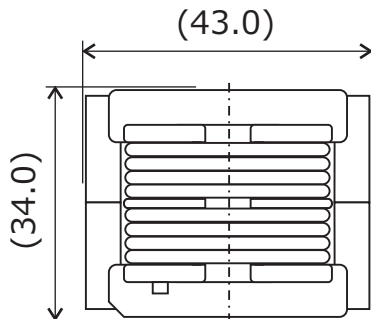

NMR40H

用途：ノーマルモードチョークなど

単位：mm

()内寸法は参考値です。

※ご要望に合わせて作成致します。

製品については予告なく変更・製造中止する場合がございます。ご依頼の際は最新の情報をご確認願います。

お問い合わせ先：三和無線株式会社 営業部

電話：072-675-2558 E-mail：sanwa_sd@sanwa-musen.co.jp

NMR57

用途：ノーマルモードチョークなど

単位：mm

()内寸法は参考値です。

※ご要望に合わせて作成致します。

製品については予告なく変更・製造中止する場合がございます。ご依頼の際は最新の情報をご確認願います。

お問い合わせ先：三和無線株式会社 営業部

電話：072-675-2558 E-mail：sanwa_sd@sanwa-musen.co.jp

NMC38EE

用途：PFCチョークなど

コアの実効断面積 (Ae)

1.767 cm²

単位：mm

()内寸法は参考値です。

※ご要望に合わせて作成致します。

製品については予告なく変更・製造中止する場合がございます。ご依頼の際は最新の情報をご確認願います。

お問い合わせ先：三和無線株式会社 営業部

電話：072-675-2558 E-mail：sanwa_sd@sanwa-musen.co.jp

FC38EQ

用途：チョークコイルなど

コアの実効断面積 (Ae)

1.523 cm²

単位：mm

()内寸法は参考値です。