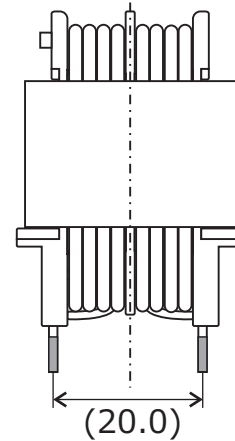

NMR40H

用途：ノーマルモードチョークなど

単位：mm

()内寸法は参考値です。

※ご要望に合わせて作成致します。

製品については予告なく変更・製造中止する場合がございます。ご依頼の際は最新の情報をご確認願います。

お問い合わせ先：三和無線株式会社 営業部

電話：072-675-2558 E-mail：sanwa_sd@sanwa-musen.co.jp

NMR57

用途：ノーマルモードチョークなど

単位：mm

()内寸法は参考値です。

※ご要望に合わせて作成致します。

製品については予告なく変更・製造中止する場合がございます。ご依頼の際は最新の情報をご確認願います。

お問い合わせ先：三和無線株式会社 営業部

電話：072-675-2558 E-mail：sanwa_sd@sanwa-musen.co.jp

NMC38EE

用途：PFCチョークなど

コアの実効断面積 (Ae)

1.767 cm²

単位：mm

()内寸法は参考値です。

※ご要望に合わせて作成致します。

製品については予告なく変更・製造中止する場合がございます。ご依頼の際は最新の情報をご確認願います。

お問い合わせ先：三和無線株式会社 営業部

電話：072-675-2558 E-mail：sanwa_sd@sanwa-musen.co.jp

FC38EQ

用途：チョークコイルなど

コアの実効断面積 (Ae)

1.523 cm²

単位：mm

()内寸法は参考値です。