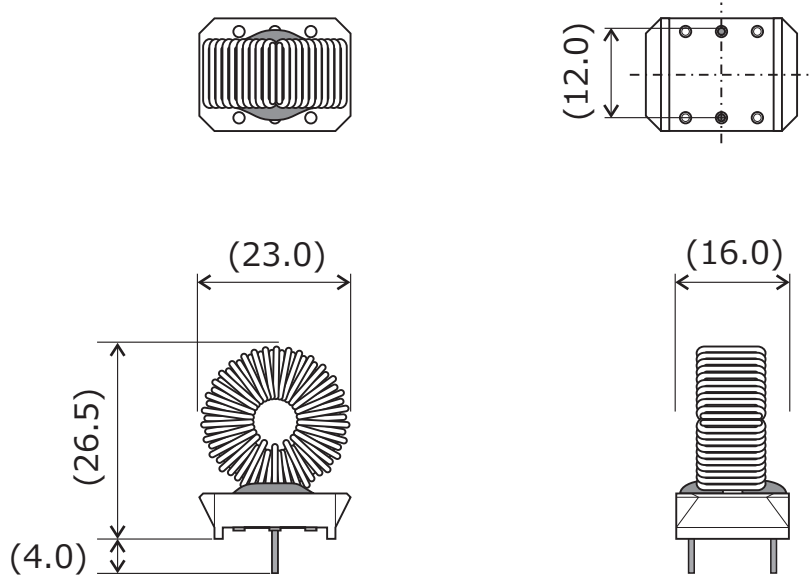

NMR17

用途：ノーマルモードチョークなど

単位：mm

()内寸法は参考値です。

※ご要望に合わせて作成致します。

製品については予告なく変更・製造中止する場合がございます。ご依頼の際は最新の情報をご確認願います。

お問い合わせ先：三和無線株式会社 営業部

電話：072-675-2558 E-mail：sanwa_sd@sanwa-musen.co.jp

NMC38EE

用途：PFCチョークなど

コアの実効断面積 (Ae)

1.767 cm²

単位：mm

()内寸法は参考値です。

※ご要望に合わせて作成致します。

製品については予告なく変更・製造中止する場合がございます。ご依頼の際は最新の情報をご確認願います。