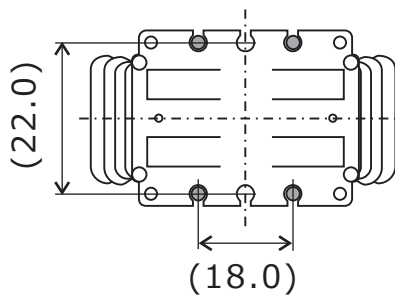

NMR33

用途：ノーマルモードチョークなど

単位：mm

()内寸法は参考値です。

※ご要望に合わせて作成致します。

製品については予告なく変更・製造中止する場合がございます。ご依頼の際は最新の情報をご確認願います。

お問い合わせ先：三和無線株式会社 営業部

電話：072-675-2558 E-mail：sanwa_sd@sanwa-musen.co.jp

NMR35

用途：ノーマルモードチョークなど

単位：mm

()内寸法は参考値です。

※ご要望に合わせて作成致します。

製品については予告なく変更・製造中止する場合がございます。ご依頼の際は最新の情報をご確認願います。

お問い合わせ先：三和無線株式会社 営業部

電話：072-675-2558 E-mail：sanwa_sd@sanwa-musen.co.jp

NMR40H

用途：ノーマルモードチョークなど

単位：mm

()内寸法は参考値です。

※ご要望に合わせて作成致します。

製品については予告なく変更・製造中止する場合がございます。ご依頼の際は最新の情報をご確認願います。

お問い合わせ先：三和無線株式会社 営業部

電話：072-675-2558 E-mail：sanwa_sd@sanwa-musen.co.jp

NMC38EE

用途：PFCチョークなど

コアの実効断面積 (Ae)

1.767 cm²

単位：mm

()内寸法は参考値です。

※ご要望に合わせて作成致します。

製品については予告なく変更・製造中止する場合がございます。ご依頼の際は最新の情報をご確認願います。