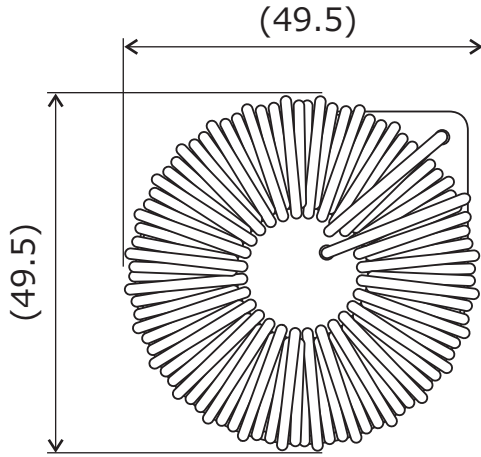

NMR35

用途：ノーマルモードチョークなど

単位：mm

()内寸法は参考値です。

※ご要望に合わせて作成致します。

製品については予告なく変更・製造中止する場合がございます。ご依頼の際は最新の情報をご確認願います。

お問い合わせ先：三和無線株式会社 営業部

電話：072-675-2558 E-mail：sanwa_sd@sanwa-musen.co.jp

NMR40H

用途：ノーマルモードチョークなど

単位：mm

()内寸法は参考値です。

※ご要望に合わせて作成致します。

製品については予告なく変更・製造中止する場合がございます。ご依頼の際は最新の情報をご確認願います。

お問い合わせ先：三和無線株式会社 営業部

電話：072-675-2558 E-mail：sanwa_sd@sanwa-musen.co.jp

NMC38EE

用途：PFCチョークなど

コアの実効断面積 (Ae)

1.767 cm²

単位：mm

()内寸法は参考値です。

※ご要望に合わせて作成致します。

製品については予告なく変更・製造中止する場合がございます。ご依頼の際は最新の情報をご確認願います。

お問い合わせ先：三和無線株式会社 営業部

電話：072-675-2558 E-mail：sanwa_sd@sanwa-musen.co.jp

FC38EQ

用途：チョークコイルなど

コアの実効断面積 (Ae)

1.523 cm²

単位：mm

()内寸法は参考値です。