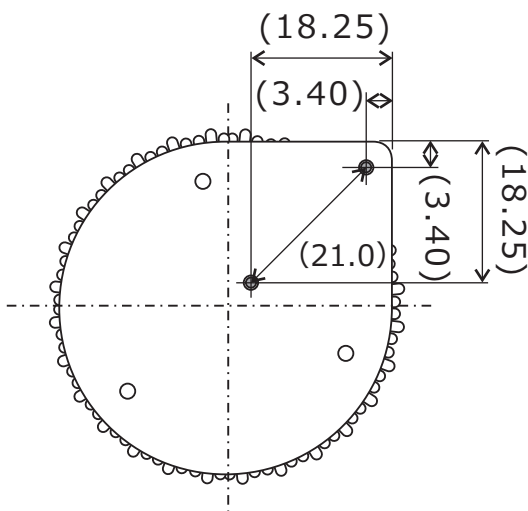

NMR35

用途：ノーマルモードチョークなど

単位：mm

()内寸法は参考値です。

※ご要望に合わせて作成致します。

製品については予告なく変更・製造中止する場合がございます。ご依頼の際は最新の情報をご確認願います。

お問い合わせ先：三和無線株式会社 営業部

電話：072-675-2558 E-mail：sanwa_sd@sanwa-musen.co.jp

NMR40H

用途：ノーマルモードチョークなど

単位：mm

()内寸法は参考値です。

※ご要望に合わせて作成致します。

製品については予告なく変更・製造中止する場合がございます。ご依頼の際は最新の情報をご確認願います。

お問い合わせ先：三和無線株式会社 営業部

電話：072-675-2558 E-mail：sanwa_sd@sanwa-musen.co.jp

NMC38EE

用途：PFCチョークなど

コアの実効断面積 (Ae)

1.767 cm²

単位：mm

()内寸法は参考値です。

※ご要望に合わせて作成致します。

製品については予告なく変更・製造中止する場合がございます。ご依頼の際は最新の情報をご確認願います。

お問い合わせ先：三和無線株式会社 営業部

電話：072-675-2558 E-mail：sanwa_sd@sanwa-musen.co.jp

FC38EQ

用途：チョークコイルなど

コアの実効断面積 (Ae)

1.523 cm²

単位：mm

()内寸法は参考値です。