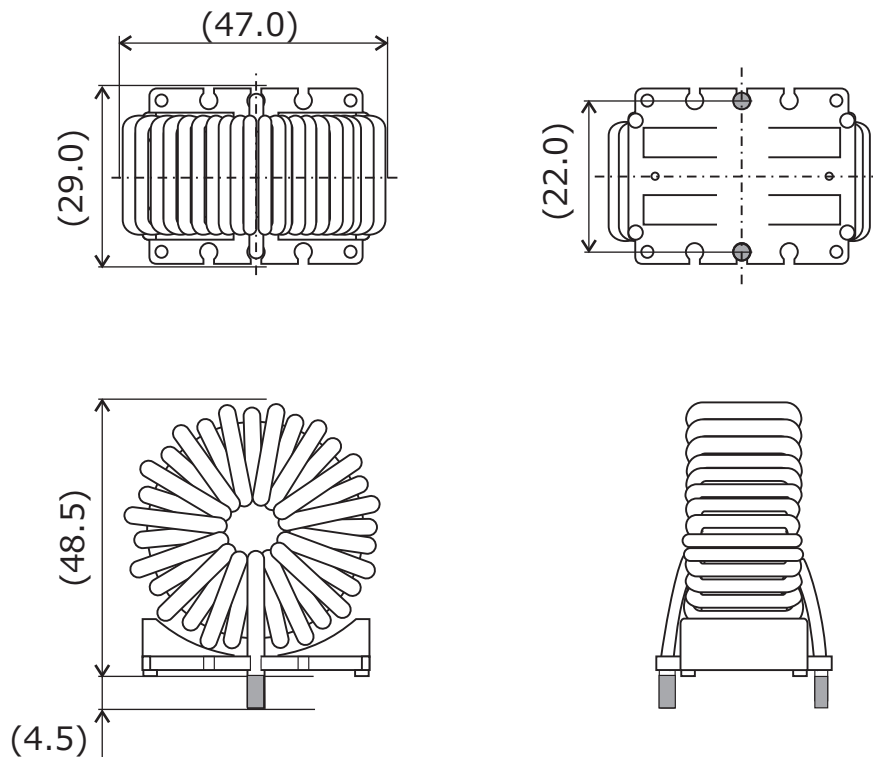

NMR23

用途：ノーマルモードチョークなど

単位：mm

()内寸法は参考値です。

※ご要望に合わせて作成致します。

製品については予告なく変更・製造中止する場合がございます。ご依頼の際は最新の情報をご確認願います。

お問い合わせ先：三和無線株式会社 営業部

電話：072-675-2558 E-mail：sanwa_sd@sanwa-musen.co.jp

NMR33

用途：ノーマルモードチョークなど

単位：mm

()内寸法は参考値です。

※ご要望に合わせて作成致します。

製品については予告なく変更・製造中止する場合がございます。ご依頼の際は最新の情報をご確認願います。

お問い合わせ先：三和無線株式会社 営業部

電話：072-675-2558 E-mail：sanwa_sd@sanwa-musen.co.jp

NMC38EE

用途：PFCチョークなど

コアの実効断面積 (Ae)

1.767 cm²

単位：mm

()内寸法は参考値です。

※ご要望に合わせて作成致します。

製品については予告なく変更・製造中止する場合がございます。ご依頼の際は最新の情報をご確認願います。